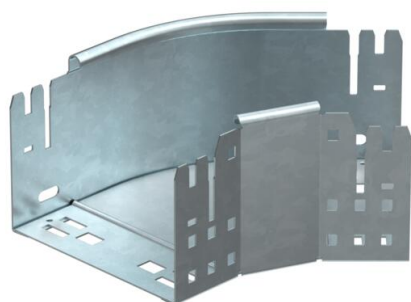

Scheda tecnica

Curva 45° Magic 110 FT

Codice articolo: 6041781

Curva 45° con sistema di attacco rapido. Per tutti i tipi di passerelle portacavi con altezza del bordo pari a 110 mm.

St Acciaio

FT zincato a caldo per immersione

Dati anagrafici

Codice articolo	6041781
Tipo	RBM 45 115 FT
Sigla 1	Curva 45°
Sigla 2	con connettore rapido
Produttore	OBO
Dimensione	110x150
Materiale	Acciaio
Super- ficie	zincato a caldo per immersione
Norma per superfici	DIN EN ISO 1461
Unità VK più piccola	1
Unità	Pezzo
Peso	95,8 kg
Unità di peso	kg/100 pz.

Scheda tecnica

Curva 45° Magic 110 FT

Codice articolo: 6041781

Misure

Larghezza	150 mm
Altezza	110 mm
Spessore lamiera	1,25 mm
Dimensione B	150 mm

Dati tecnici

Piegatura (angolo)	45°
Versione connettore	connettore integrato
Mantenimento funzionale	no
Foro di montaggio nel pavimento	no
Foratura NATO	no
Deviazione di direzione	orizzontale
Acciaio inossidabile, decapato	no
Foratura laterale	no
Versione a grande portata	no
Tipo di giunto sistema portacavi	Fissaggio a scatto