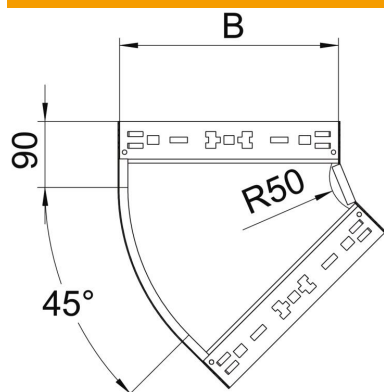

Scheda tecnica

Curva 45° Magic 110 FT

Codice articolo: 6041781

Curva 45° con sistema di attacco rapido. Per tutti i tipi di passerelle portacavi con altezza del bordo pari a 110 mm.

St Acciaio

FT zincato a caldo per immersione

Dati anagrafici

Codice articolo	6041781
Tipo	RBM 45 115 FT
Sigla 1	Curva 45°
Sigla 2	con connettore rapido
Produttore	OBO
Dimensione	110x150
Materiale	Acciaio
Super- ficie	zincato a caldo per immersione
Norma per superfici	DIN EN ISO 1461
Unità VK più piccola	1
Unità	Pezzo
Peso	95,8 kg
Unità di peso	kg/100 pz.

Scheda tecnica

Curva 45° Magic 110 FT

Codice articolo: 6041781

Misure

Larghezza	150 mm
Altezza	110 mm
Spessore lamiera	1,25 mm
Dimensione B	150 mm

Dati tecnici

Piegatura (angolo)	45°
Versione connettore	connettore integrato
Mantenimento funzionale	no
Foro di montaggio nel pavimento	no
Foratura NATO	no
Deviazione di direzione	orizzontale
Acciaio inossidabile, decapato	no
Foratura laterale	no
Versione a grande portata	no
Tipo di giunto sistema portacavi	Fissaggio a scatto