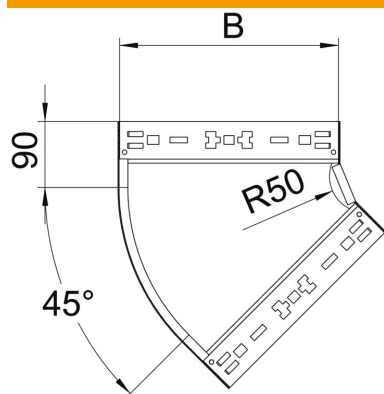

Scheda tecnica

Curva 45° Magic 110 FT

Codice articolo: 6041780

Curva 45° con sistema di attacco rapido. Per tutti i tipi di passerelle portacavi con altezza del bordo pari a 110 mm.

St Acciaio

FT zincato a caldo per immersione

Dati anagrafici

Codice articolo	6041780
Tipo	RBM 45 110 FT
Sigla 1	Curva 45°
Sigla 2	con connettore rapido
Produttore	OBO
Dimensione	110x100
Materiale	Acciaio
Super- ficie	zincato a caldo per immersione
Norma per superfici	DIN EN ISO 1461
Unità VK più piccola	1
Unità	Pezzo
Peso	75,6 kg
Unità di peso	kg/100 pz.

Scheda tecnica

Curva 45° Magic 110 FT

Codice articolo: 6041780

Misure

Larghezza	100 mm
Altezza	110 mm
Spessore lamiera	1,25 mm
Dimensione B	100 mm

Dati tecnici

Piegatura (angolo)	45°
Versione connettore	connettore integrato
Mantenimento funzionale	no
Foro di montaggio nel pavimento	no
Foratura NATO	no
Deviazione di direzione	orizzontale
Acciaio inossidabile, decapato	no
Foratura laterale	no
Versione a grande portata	no
Tipo di giunto sistema portacavi	Fissaggio a scatto