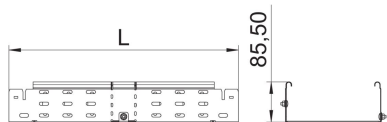

## Bogen variabel Magic 85 FT

Artikelnummer: 6040608

Bogen variabel 0° - 90° mit Schnellverbindungs-System. Für alle Kabelrinnen-  
typen mit der Seitenhöhe 85 mm.

**St** Stahl

**FT** tauchfeuerverzinkt

### Stammdaten

Artikelnummer	6040608
Typ	RBMV 840 FT
Bezeichnung 1	Bogen variabel
Bezeichnung 2	mit Schnellverbindung
Hersteller	OBO
Dimension	85x400
Werkstoff	Stahl
Oberfläche	tauchfeuerverzinkt
Oberflächennorm	DIN EN ISO 1461
Kleinste VK-Einheit	1
Mengeneinheit	Stück
Gewicht	676,2 kg
Gewichtseinheit	kg/100 St.

### Abmessungen

Breite	400 mm
Höhe	85 mm
Blechstärke	1,25 mm
Maß B	400 mm
Maß L	820 mm