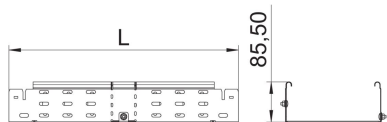

## Curva regolabile Magic 85 FT

Codice articolo: 6040606

Curva regolabile 0 - 90° con sistema di attacco rapido. Per tutti i tipi di passerelle portacavi con altezza del bordo pari a 85 mm.

**St** Acciaio

### Dati anagrafici

Codice articolo	6040606
Tipo	RBMV 830 FT
Definizione 1	Curva variabile
Definizione 2	con connettore rapido
Produttore	OBO
Dimensionee	85x300
Materiale	Acciaio
Superficie	zincato a caldo per immersione
Norma per superfici	DIN EN ISO 1461
Unità VK più piccola	1
Unità	Pezzo
Peso	430.3 kg
Unità di peso	kg/100 Paio

### Misure

Larghezza	300 mm
Altezza	85 mm
Spessore lamiera	1.25 mm
Dimensione B	300 mm
Dimensione L	640 mm