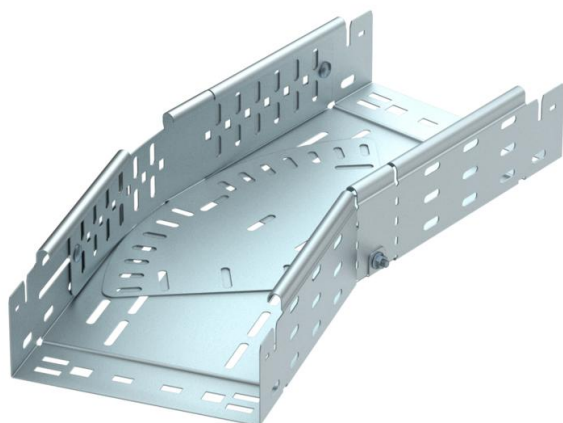

## Curva regolabile Magic 85 FT

Codice articolo: 6040606

Curva regolabile 0 - 90° con sistema di attacco rapido. Per tutti i tipi di passerelle portacavi con altezza del bordo pari a 85 mm.

**St** Acciaio

**FT** zincato a caldo per immersione

### Dati anagrafici

Codice articolo	6040606
Tipo	RBMV 830 FT
Definizione 1	Curva variabile
Definizione 2	con connettore rapido
Produttore	OBO
Dimensionee	85x300
Materiale	Acciaio
Superficie	zincato a caldo per immersione
Norma per superfici	DIN EN ISO 1461
Unità VK più piccola	1
Unità	Pezzo
Peso	430.3 kg
Unità di peso	kg/100 Paio

### Misure

Larghezza	300 mm
Altezza	85 mm
Spessore lamiera	1.25 mm
Dimensione B	300 mm
Dimensione L	640 mm