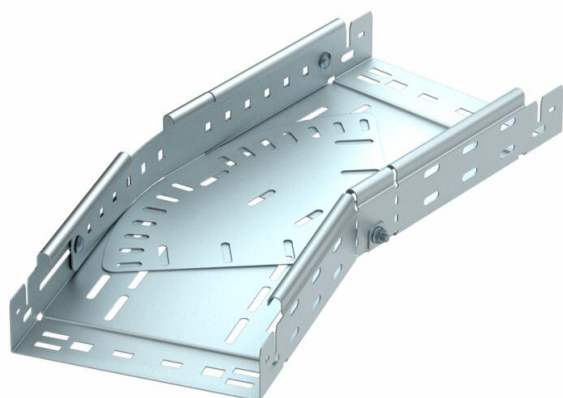

## Curva regolabile Magic 60 FT

Codice articolo: 6040512

Curva regolabile 0 - 90° con innesto rapido. Per tutti i tipi di passerelle portacavi con altezza del bordo pari a 60 mm.

**St** Acciaio

**FT** zincato a caldo per immersione

### Dati anagrafici

Codice articolo	6040512
Tipo	RBMV 660 FT
Sigla 1	Curva regolabile
Sigla 2	con connettore rapido
Produttore	OBO
Dimensione	60x600
Materiale	Acciaio
Superficie	zincato a caldo per immersione
Norma per superfici	DIN EN ISO 1461
Unità VK più piccola	1
Unità	Pezzo
Peso	1480,9 kg
Unità di peso	kg/100 pz.

### Misure

Larghezza	600 mm
Altezza	60 mm
Altezza	2 in
Spessore lamiera	1,5 mm
Dimensione B	600 mm
Dimensione L	1.120 mm

# Scheda tecnica

Curva regolabile Magic 60 FT

Codice articolo: 6040512