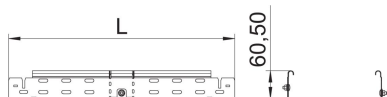

### Dati anagrafici

Codice articolo	6040492
Tipo	RBMV 660 FS
Definizione 1	Curva variabile
Definizione 2	con connettore rapido
Produttore	OBO
Dimensionee	60x600
Materiale	Acciaio
Superficie	zincato in continuo
Norma per superfici	DIN EN 10346
Unità VK più piccola	1
Unità	Pezzo
Peso	1347.2 kg
Unità di peso	kg/100 Paio

### Misure

Larghezza	600 mm
Larghezza	20 in
Altezza	60 mm
Altezza	2 in
Spessore lamiera	1.5 mm
Dimensione B	600 mm
Dimensione L	3.67 ft
Dimensione L	1'120 mm