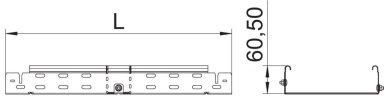

Fiche technique

Coude variable Magic 60 FS

Référence: 6040492

Coude variable de 0° à 90° avec système de fixation rapide. Pour tous types de chemins de câbles d'une hauteur latérale de 60 mm.

St acier

FS galvanisé sendzimir

Données de base

Référence	6040492
Type	RBMV 660 FS
Désignation 1	Coude à plat variable
Désignation 2	avec éclissage Magic
Fabricant	OBO
Dimension	60x600
Matériau	acier
Surface	galvanisé sendzimir
Norme de surface	DIN EN 10346
Unité d'emballage minimale	1
Unité de mesure	Pièce
Poids	1347,2 kg
Unité de poids	kg/100 paires

Fiche technique

Coude variable Magic 60 FS

Référence: 6040492

Dimensions

Largeur	600 mm
Largeur	20 in
Hauteur	60 mm
Hauteur	2 in
Épaisseur de tôle	1,5 mm
Cote B	600 mm
Cote L	3,67 ft
Cote L	1 120 mm

Caractéristiques techniques

Courbe (angle)	Réglable
Version du connecteur	raccord intégré
Sécurité de fonctionnement	non
Perforation de montage dans le fond	oui
Schéma de perçage NATO	non
Changement de direction	horizontal
Acier inoxydable, décapé	non
Perforation latérale	oui
Modèle longue portée	non
Type de raccord du système de chemin de câble	Fixation à déclic