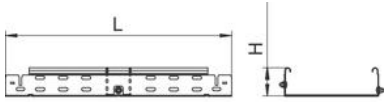

Fiche technique

Coude variable Magic 60 FS

Référence: 6040492

Coude variable de 0° à 90° avec système de fixation rapide. Pour tous types de chemins de câbles d'une hauteur latérale de 60 mm.

St acier

FS galvanisé sendzimir

Données de base

Référence	6040492
Type	RBMV 660 FS
Désignation 1	Coude à plat variable
Désignation 2	avec éclissage Magic
Fabricant	OBO
Dimension	60x600
Matériau	acier
Surface	galvanisé sendzimir
Norme de surface	DIN EN 10346
Unité d'emballage minimale	1
Unité de mesure	Pièce
Poids	1347,2 kg
Unité de poids	kg/100 paires

Fiche technique

Coude variable Magic 60 FS

Référence: 6040492

Dimensions

Largeur	600 mm
Largeur	20 in
Hauteur	60 mm
Hauteur	2 in
Épaisseur de tôle	1,5 mm
Cote B	600 mm
Cote L	3,67 ft
Cote L	1 120 mm

Caractéristiques techniques

Courbe (angle)	Réglable
Version du connecteur	raccord intégré
Sécurité de fonctionnement	non
Perforation de montage dans le fond	oui
Schéma de perçage NATO	non
Changement de direction	horizontal
Acier inoxydable, décapé	non
Perforation latérale	oui
Modèle longue portée	non
Type de raccord du système de chemin de câble	Fixation à déclic