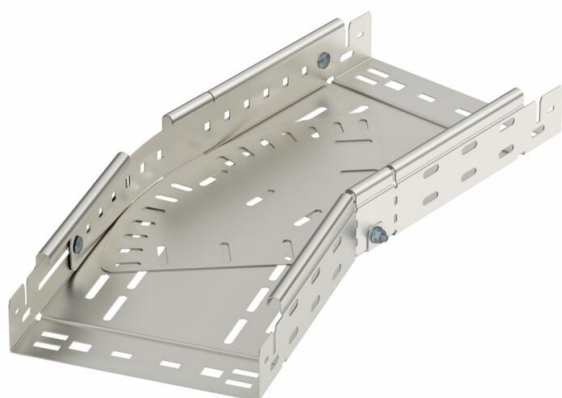

Scheda tecnica

Curva regolabile Magic 60 A4

Codice articolo: 6040552

Curva regolabile 0 - 90° con innesto rapido. Per tutti i tipi di passerelle portacavi con altezza del bordo pari a 60 mm.

A4 Acciaio legato, INOX 1.4571

2B non trattato, ulteriore trattamento

Dati anagrafici

Codice articolo	6040552
Tipo	RBMV 660 A4
Sigla 1	Curva regolabile
Sigla 2	con connettore rapido
Produttore	OBO
Dimensione	60x600
Materiale	Acciaio legato, INOX 1.4571
Superficie	non trattato, ulteriore trattamento
Norma per superfici	
Unità VK più piccola	1
Unità	Pezzo
Peso	1346,8 kg
Unità di peso	kg/100 pz.

Misure

Larghezza	600 mm
Altezza	60 mm
Spessore lamiera	1,5 mm
Dimensione B	600 mm
Dimensione L	1.120 mm

Scheda tecnica

Curva regolabile Magic 60 A4

Codice articolo: 6040552

Dati tecnici

Piegatura (angolo)	disponibile
Versione connettore	connettore integrato
Mantenimento funzionale	no
Foro di montaggio nel pavimento	sì
Foratura NATO	no
Deviazione di direzione	orizzontale
Acciaio inossidabile, decapato	no
Foratura laterale	sì
Versione a grande portata	no
Tipo di giunto sistema portacavi	Fissaggio a scatto