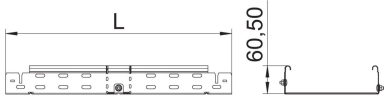

## Bogen variabel Magic 60 FT

Artikelnummer: 6040510

### Abmessungen

Breite	500 mm
Höhe	60 mm
Höhe	2 in
Blechstärke	1,5 mm
Maß B	500 mm
Maß L	960 mm