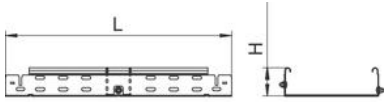

## Bogen variabel Magic 60 FT

Artikelnummer: 6040510

Bogen variabel 0° - 90° mit Schnellverbindungs-System. Für alle Kabelrinnen-  
typen mit der Seitenhöhe 60 mm.

**St** Stahl

**FT** tauchfeuerverzinkt

### Stammdaten

Artikelnummer	6040510
Typ	RBMV 650 FT
Bezeichnung 1	Bogen variabel
Bezeichnung 2	mit Schnellverbindung
Hersteller	OBO
Dimension	60x500
Werkstoff	Stahl
Oberfläche	tauchfeuerverzinkt
Oberflächennorm	DIN EN ISO 1461
Kleinste VK-Einheit	1
Mengeneinheit	Stück
Gewicht	1083,7 kg
Gewichtseinheit	kg/100 St.

### Abmessungen

Breite	500 mm
Höhe	60 mm
Höhe	2 in
Blechstärke	1,5 mm
Maß B	500 mm
Maß L	960 mm