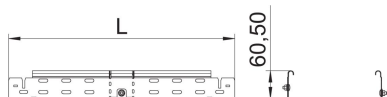

Scheda tecnica

Curva regolabile Magic 60 FS

Codice articolo: 6040490

Curva regolabile 0 - 90° con sistema di attacco rapido. Per tutti i tipi di passerelle portacavi con altezza del bordo pari a 60 mm.

St Acciaio

FS zincato in continuo

Dati anagrafici

Codice articolo	6040490
Tipo	RBMV 650 FS
Definizione 1	Curva variabile
Definizione 2	con connettore rapido
Produttore	OBO
Dimensionee	60x500
Materiale	Acciaio
Superficie	zincato in continuo
Norma per superfici	DIN EN 10346
Unità VK più piccola	1
Unità	Pezzo
Peso	986 kg
Unità di peso	kg/100 Paio

Scheda tecnica

Curva regolabile Magic 60 FS

Codice articolo: 6040490

Misure

Larghezza	500 mm
Larghezza	16 in
Altezza	60 mm
Altezza	2 in
Spessore lamiera	1.5 mm
Dimensione B	500 mm
Dimensione L	3.15 ft
Dimensione L	960 mm

Dati tecnici

Piegatura (angolo)	regolabile
Versione connettore	connettore integrato
Mantenimento funzionale	no
Foro di montaggio nel pavimento	sì
Foratura NATO	no
Deviazione di direzione	orizzontale
Acciaio inossidabile, decapato	no
Foratura laterale	sì
Versione a grande portata	no
Tipo di giunto sistema portacavi	Fissaggio a scatto