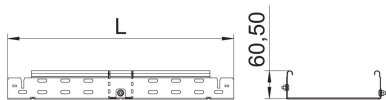

Technisches Datenblatt

Bogen variabel Magic 60 FS

Artikelnummer: 6040490

Bogen variabel 0° - 90° mit Schnellverbindungs-System. Für alle Kabelrinnen-
typen mit der Seitenhöhe 60 mm.

St Stahl

FS bandverzinkt

Stammdaten

Artikelnummer	6040490
Typ	RBMV 650 FS
Bezeichnung 1	Bogen variabel
Bezeichnung 2	mit Schnellverbindung
Hersteller	OBO
Dimension	60x500
Werkstoff	Stahl
Oberfläche	bandverzinkt
Oberflächennorm	DIN EN 10346
Kleinste VK-Einheit	1
Mengeneinheit	Stück
Gewicht	986 kg
Gewichtseinheit	kg/100 St.

Technisches Datenblatt

Bogen variabel Magic 60 FS

Artikelnummer: 6040490

Abmessungen

Breite	500 mm
Breite	16 in
Höhe	60 mm
Höhe	2 in
Blechstärke	1,5 mm
Maß B	500 mm
Maß L	3,15 ft
Maß L	960 mm

Technische Daten

Abbiegung (Winkel)	verstellbar
Ausführung Verbinder	integrierter Verbinder
Funktionserhalt	nein
Montagelochung im Boden	ja
NATO Lochbild	nein
Richtungsänderung	horizontal
Rostfreier Stahl, gebeizt	nein
Seitenlochung	ja
Weitspann-Ausführung	nein
Art des Verbinders Kabeltragsystem	Klickbefestigung