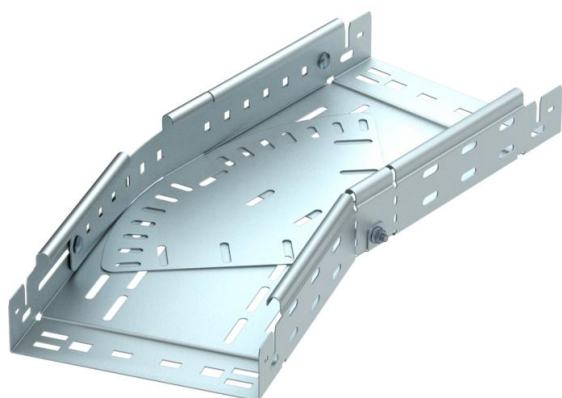

Technisches Datenblatt

Bogen variabel Magic 60 FS

Artikelnummer: 6040490

Bogen variabel 0° - 90° mit Schnellverbindungs-System. Für alle Kabelrinnen-
typen mit der Seitenhöhe 60 mm.

St Stahl

FS bandverzinkt

Stammdaten

Artikelnummer	6040490
Typ	RBMV 650 FS
Bezeichnung 1	Bogen variabel
Bezeichnung 2	mit Schnellverbindung
Hersteller	OBO
Dimension	60x500
Werkstoff	Stahl
Oberfläche	bandverzinkt
Oberflächennorm	DIN EN 10346
Kleinste VK-Einheit	1
Mengeneinheit	Stück
Gewicht	986 kg
Gewichtseinheit	kg/100 St.

Technisches Datenblatt

Bogen variabel Magic 60 FS

Artikelnummer: 6040490

Abmessungen

Breite	500 mm
Breite	16 in
Höhe	60 mm
Höhe	2 in
Blechstärke	1,5 mm
Maß B	500 mm
Maß L	3,15 ft
Maß L	960 mm

Technische Daten

Abbiegung (Winkel)	verstellbar
Ausführung Verbinder	integrierter Verbinder
Funktionserhalt	nein
Montagelochung im Boden	ja
NATO Lochbild	nein
Richtungsänderung	horizontal
Rostfreier Stahl, gebeizt	nein
Seitenlochung	ja
Weitspann-Ausführung	nein
Art des Verbinders Kabeltragsystem	Klickbefestigung