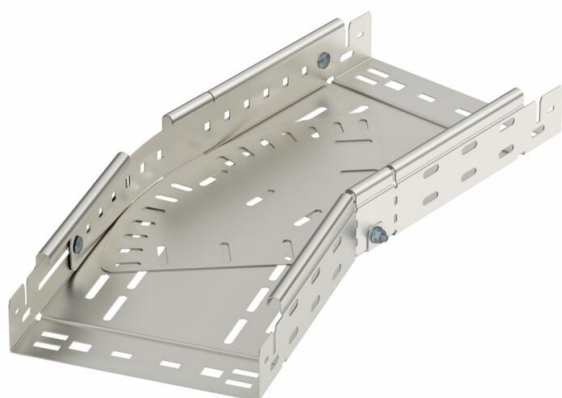

Scheda tecnica

Curva regolabile Magic 60 A4

Codice articolo: 6040550

Curva regolabile 0 - 90° con innesto rapido. Per tutti i tipi di passerelle portacavi con altezza del bordo pari a 60 mm.

A4 Acciaio legato, INOX 1.4571

2B non trattato, ulteriore trattamento

Dati anagrafici

Codice articolo	6040550
Tipo	RBMV 650 A4
Sigla 1	Curva regolabile
Sigla 2	con connettore rapido
Produttore	OBO
Dimensione	60x500
Materiale	Acciaio legato, INOX 1.4571
Superficie	non trattato, ulteriore trattamento
Norma per superfici	
Unità VK più piccola	1
Unità	Pezzo
Peso	986,5 kg
Unità di peso	kg/100 pz.

Misure

Larghezza	500 mm
Altezza	60 mm
Spessore lamiera	1,5 mm
Dimensione B	500 mm
Dimensione L	960 mm

Scheda tecnica

Curva regolabile Magic 60 A4

Codice articolo: 6040550

Dati tecnici

Piegatura (angolo)	disponibile
Versione connettore	connettore integrato
Mantenimento funzionale	no
Foro di montaggio nel pavimento	sì
Foratura NATO	no
Deviazione di direzione	orizzontale
Acciaio inossidabile, decapato	no
Foratura laterale	sì
Versione a grande portata	no
Tipo di giunto sistema portacavi	Fissaggio a scatto