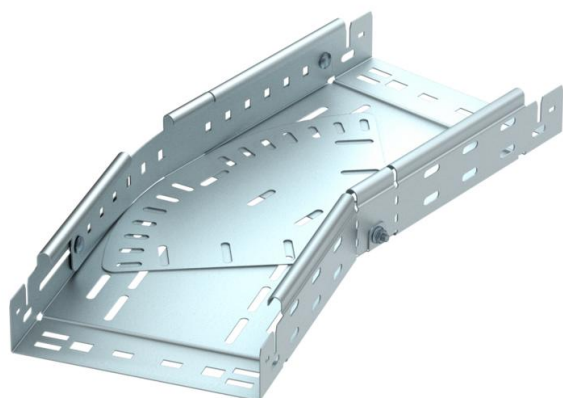

Scheda tecnica

Curva regolabile Magic 60 FT

Codice articolo: 6040508

Curva regolabile 0 - 90° con sistema di attacco rapido. Per tutti i tipi di passerelle portacavi con altezza del bordo pari a 60 mm.

St Acciaio

FT zincato a caldo per immersione

Dati anagrafici

Codice articolo	6040508
Tipo	RBMV 640 FT
Definizione 1	Curva variabile
Definizione 2	con connettore rapido
Produttore	OBO
Dimensionee	60x400
Materiale	Acciaio
Superficie	zincato a caldo per immersione
Norma per superfici	DIN EN ISO 1461
Unità VK più piccola	1
Unità	Pezzo
Peso	614 kg
Unità di peso	kg/100 Paio

Scheda tecnica

Curva regolabile Magic 60 FT

Codice articolo: 6040508

Misure

Larghezza	400 mm
Larghezza	16 in
Altezza	60 mm
Altezza	2 in
Spessore lamiera	1.25 mm
Dimensione B	400 mm
Dimensione L	2.69 ft
Dimensione L	820 mm

Dati tecnici

Piegatura (angolo)	regolabile
Versione connettore	connettore integrato
Mantenimento funzionale	sì
Foro di montaggio nel pavimento	sì
Foratura NATO	no
Deviazione di direzione	orizzontale
Acciaio inossidabile, decapato	no
Foratura laterale	sì
Versione a grande portata	no
Tipo di giunto sistema portacavi	Fissaggio a scatto