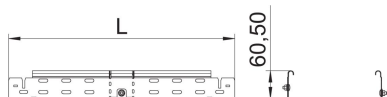

Scheda tecnica

Curva regolabile Magic 60 FT

Codice articolo: 6040508

Curva regolabile 0 - 90° con sistema di attacco rapido. Per tutti i tipi di passerelle portacavi con altezza del bordo pari a 60 mm.

St Acciaio

FT zincato a caldo per immersione

Dati anagrafici

Codice articolo	6040508
Tipo	RBMV 640 FT
Definizione 1	Curva variabile
Definizione 2	con connettore rapido
Produttore	OBO
Dimensionee	60x400
Materiale	Acciaio
Superficie	zincato a caldo per immersione
Norma per superfici	DIN EN ISO 1461
Unità VK più piccola	1
Unità	Pezzo
Peso	614 kg
Unità di peso	kg/100 Paio

Scheda tecnica

Curva regolabile Magic 60 FT

Codice articolo: 6040508

Misure

Larghezza	400 mm
Larghezza	16 in
Altezza	60 mm
Altezza	2 in
Spessore lamiera	1.25 mm
Dimensione B	400 mm
Dimensione L	2.69 ft
Dimensione L	820 mm

Dati tecnici

Piegatura (angolo)	regolabile
Versione connettore	connettore integrato
Mantenimento funzionale	sì
Foro di montaggio nel pavimento	sì
Foratura NATO	no
Deviazione di direzione	orizzontale
Acciaio inossidabile, decapato	no
Foratura laterale	sì
Versione a grande portata	no
Tipo di giunto sistema portacavi	Fissaggio a scatto