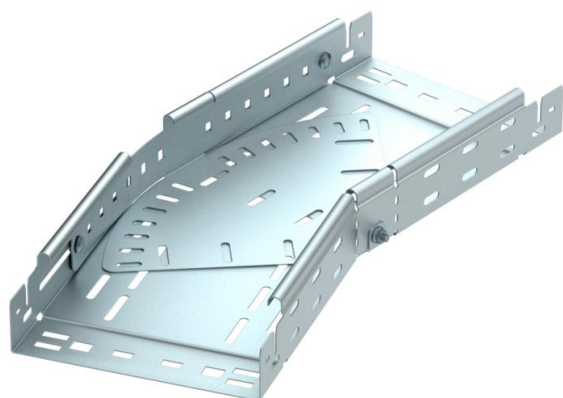

## Curva regolabile Magic 60 FS

Codice articolo: 6040488

Curva regolabile 0 - 90° con sistema di attacco rapido. Per tutti i tipi di passerelle portacavi con altezza del bordo pari a 60 mm.

**St** Acciaio

### Dati anagrafici

Codice articolo	6040488
Tipo	RBMV 640 FS
Definizione 1	Curva variabile
Definizione 2	con connettore rapido
Produttore	OBO
Dimensionee	60x400
Materiale	Acciaio
Superficie	zincato in continuo
Norma per superfici	DIN EN 10346
Unità VK più piccola	1
Unità	Pezzo
Peso	578 kg
Unità di peso	kg/100 Paio

## Curva regolabile Magic 60 FS

Codice articolo: 6040488

### Misure

Larghezza	400 mm
Larghezza	14 in
Altezza	60 mm
Altezza	2 in
Spessore lamiera	1.25 mm
Dimensione B	400 mm
Dimensione L	2.69 ft
Dimensione L	820 mm