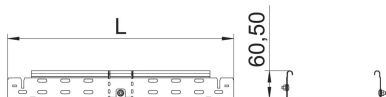

### Dati anagrafici

Codice articolo	6040488
Tipo	RBMV 640 FS
Definizione 1	Curva variabile
Definizione 2	con connettore rapido
Produttore	OBO
Dimensionee	60x400
Materiale	Acciaio
Superficie	zincato in continuo
Norma per superfici	DIN EN 10346
Unità VK più piccola	1
Unità	Pezzo
Peso	578 kg
Unità di peso	kg/100 Paio

### Misure

Larghezza	400 mm
Larghezza	14 in
Altezza	60 mm
Altezza	2 in
Spessore lamiera	1.25 mm
Dimensione B	400 mm
Dimensione L	2.69 ft
Dimensione L	820 mm