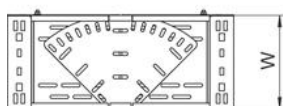

### Dati anagrafici

Codice articolo	6040488
Tipo	RBMV 640 FS
Definizione 1	Curva variabile
Definizione 2	con connettore rapido
Produttore	OBO
Dimensionee	60x400
Materiale	Acciaio
Superficie	zincato in continuo
Norma per superfici	DIN EN 10346
Unità VK più piccola	1
Unità	Pezzo
Peso	578 kg
Unità di peso	kg/100 Paio

### Misure

Larghezza	400 mm
Larghezza	14 in
Altezza	60 mm
Altezza	2 in
Spessore lamiera	1.25 mm
Dimensione B	400 mm
Dimensione L	2.69 ft
Dimensione L	820 mm