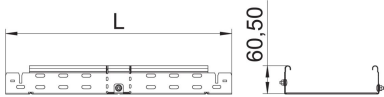

Fiche technique

Coude variable Magic 60 FS

Référence: 6040488

Coude variable de 0° à 90° avec système de fixation rapide. Pour tous types de chemins de câbles d'une hauteur latérale de 60 mm.

St acier

FS galvanisé sendzimir

Données de base

Référence	6040488
Type	RBMV 640 FS
Désignation 1	Coude à plat variable
Désignation 2	avec éclissage Magic
Fabricant	OBO
Dimension	60x400
Matériau	acier
Surface	galvanisé sendzimir
Norme de surface	DIN EN 10346
Unité d'emballage minimale	1
Unité de mesure	Pièce
Poids	578 kg
Unité de poids	kg/100 paires

Fiche technique

Coude variable Magic 60 FS

Référence: 6040488

Dimensions

Largeur	400 mm
Largeur	14 in
Hauteur	60 mm
Hauteur	2 in
Épaisseur de tôle	1,25 mm
Cote B	400 mm
Cote L	2,69 ft
Cote L	820 mm

Caractéristiques techniques

Courbe (angle)	Réglable
Version du connecteur	raccord intégré
Sécurité de fonctionnement	oui
Perforation de montage dans le fond	oui
Schéma de perçage NATO	non
Changement de direction	horizontal
Acier inoxydable, décapé	non
Perforation latérale	oui
Modèle longue portée	non
Type de raccord du système de chemin de câble	Fixation à déclic