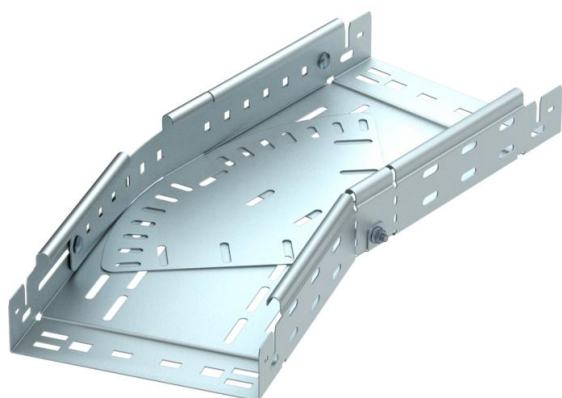

Fiche technique

Coude variable Magic 60 FS

Référence: 6040488

Coude variable de 0° à 90° avec système de fixation rapide. Pour tous types de chemins de câbles d'une hauteur latérale de 60 mm.

St acier

FS galvanisé sendzimir

Données de base

Référence	6040488
Type	RBMV 640 FS
Désignation 1	Coude à plat variable
Désignation 2	avec éclissage Magic
Fabricant	OBO
Dimension	60x400
Matériau	acier
Surface	galvanisé sendzimir
Norme de surface	DIN EN 10346
Unité d'emballage minimale	1
Unité de mesure	Pièce
Poids	578 kg
Unité de poids	kg/100 paires

Fiche technique

Coude variable Magic 60 FS

Référence: 6040488

Dimensions

Largeur	400 mm
Largeur	14 in
Hauteur	60 mm
Hauteur	2 in
Épaisseur de tôle	1,25 mm
Cote B	400 mm
Cote L	2,69 ft
Cote L	820 mm

Caractéristiques techniques

Courbe (angle)	Réglable
Version du connecteur	raccord intégré
Sécurité de fonctionnement	oui
Perforation de montage dans le fond	oui
Schéma de perçage NATO	non
Changement de direction	horizontal
Acier inoxydable, décapé	non
Perforation latérale	oui
Modèle longue portée	non
Type de raccord du système de chemin de câble	Fixation à déclic