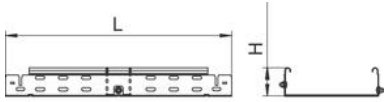

Fiche technique

Coude variable Magic 60 FS

Référence: 6040488

Coude variable de 0° à 90° avec système de fixation rapide. Pour tous types de chemins de câbles d'une hauteur latérale de 60 mm.

St acier

FS galvanisé sendzimir

Données de base

Référence	6040488
Type	RBMV 640 FS
Désignation 1	Coude à plat variable
Désignation 2	avec éclissage Magic
Fabricant	OBO
Dimension	60x400
Matériau	acier
Surface	galvanisé sendzimir
Norme de surface	DIN EN 10346
Unité d'emballage minimale	1
Unité de mesure	Pièce
Poids	578 kg
Unité de poids	kg/100 paires

Fiche technique

Coude variable Magic 60 FS

Référence: 6040488

Dimensions

Largeur	400 mm
Largeur	14 in
Hauteur	60 mm
Hauteur	2 in
Épaisseur de tôle	1,25 mm
Cote B	400 mm
Cote L	2,69 ft
Cote L	820 mm

Caractéristiques techniques

Courbe (angle)	Réglable
Version du connecteur	raccord intégré
Sécurité de fonctionnement	oui
Perforation de montage dans le fond	oui
Schéma de perçage NATO	non
Changement de direction	horizontal
Acier inoxydable, décapé	non
Perforation latérale	oui
Modèle longue portée	non
Type de raccord du système de chemin de câble	Fixation à déclic