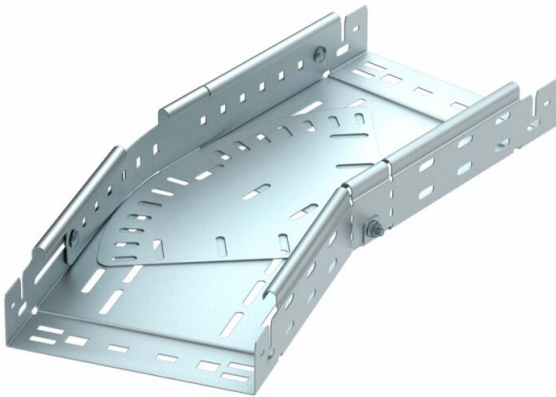

Fiche technique

Coude variable Magic 60 FS

Référence: 6040486

Coude variable de 0° à 90° avec système de fixation rapide. Pour tous types de chemins de câbles d'une hauteur d'aile de 60 mm.

St Acier

FS galvanisé par bande

Données de base

Référence	6040486
Type	RBMV 630 FS
Désignation 1	Coude à plat variable
Désignation 2	avec éclissage Magic
Fabricant	OBO
Dimension	60x300
Couleur	zinc
Matériau	Acier
Surface	galvanisé par bande
Norme de surface	DIN EN 10346
Unité d'emballage minimale	1
Unité de quantité	pc
Poids	291,7 kg
Unité de poids	kg/100 pc
Empreinte CO2 (GWP) du berceau à la porte	11,5501 kg CO2e / 1 Pièce

Fiche technique

Coude variable Magic 60 FS

Référence: 6040486

Dimensions

Largeur	300 mm
Largeur	12 in
Hauteur	60 mm
Hauteur	2 in
Épaisseur de tôle	1,25 mm
Cote B	300 mm
Cote L	2,1 ft
Cote L	640 mm

Caractéristiques techniques

Courbe (angle)	réglable
Version du connecteur	raccord intégré
Maintien en fonction	oui
Perforation de montage dans le fond	oui
Schéma de perçage NATO	non
Changement de direction	horizontal
Acier inoxydable, teint	non
Perforation latérale	oui
Modèle longue portée	non
Type de raccord du système de chemin de câble	Fixation à déclic