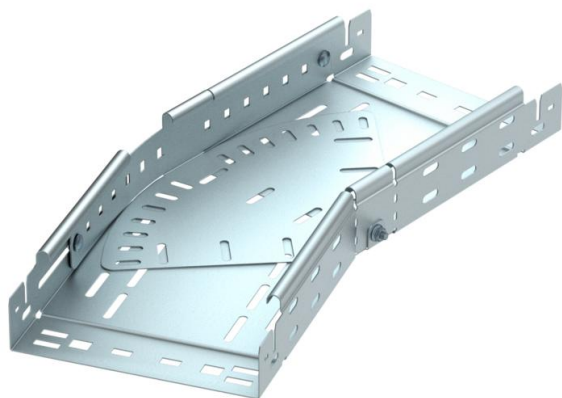

Fiche technique

Coude variable Magic 60 FS

Référence: 6040486

Coude variable de 0° à 90° avec système de fixation rapide. Pour tous types de chemins de câbles d'une hauteur latérale de 60 mm.

St acier

FS galvanisé sendzimir

Données de base

Référence	6040486
Type	RBMV 630 FS
Désignation 1	Coude à plat variable
Désignation 2	avec éclissage Magic
Fabricant	OBO
Dimension	60x300
Matériau	acier
Surface	galvanisé sendzimir
Norme de surface	DIN EN 10346
Unité d'emballage minimale	1
Unité de mesure	Pièce
Poids	291,7 kg
Unité de poids	kg/100 paires

Fiche technique

Coude variable Magic 60 FS

Référence: 6040486

Dimensions

Largeur	300 mm
Largeur	12 in
Hauteur	60 mm
Hauteur	2 in
Épaisseur de tôle	1,25 mm
Cote B	300 mm
Cote L	2,1 ft
Cote L	640 mm

Caractéristiques techniques

Courbe (angle)	Réglable
Version du connecteur	raccord intégré
Sécurité de fonctionnement	oui
Perforation de montage dans le fond	oui
Schéma de perçage NATO	non
Changement de direction	horizontal
Acier inoxydable, décapé	non
Perforation latérale	oui
Modèle longue portée	non
Type de raccord du système de chemin de câble	Fixation à déclic