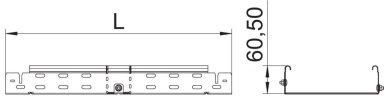

Fiche technique

Coude variable Magic 60 FS

Référence: 6040486

Coude variable de 0° à 90° avec système de fixation rapide. Pour tous types de chemins de câbles d'une hauteur latérale de 60 mm.

St acier

FS galvanisé sendzimir

Données de base

Référence	6040486
Type	RBMV 630 FS
Désignation 1	Coude à plat variable
Désignation 2	avec éclissage Magic
Fabricant	OBO
Dimension	60x300
Matériau	acier
Surface	galvanisé sendzimir
Norme de surface	DIN EN 10346
Unité d'emballage minimale	1
Unité de mesure	Pièce
Poids	291,7 kg
Unité de poids	kg/100 paires

Fiche technique

Coude variable Magic 60 FS

Référence: 6040486

Dimensions

Largeur	300 mm
Largeur	12 in
Hauteur	60 mm
Hauteur	2 in
Épaisseur de tôle	1,25 mm
Cote B	300 mm
Cote L	2,1 ft
Cote L	640 mm

Caractéristiques techniques

Courbe (angle)	Réglable
Version du connecteur	raccord intégré
Sécurité de fonctionnement	oui
Perforation de montage dans le fond	oui
Schéma de perçage NATO	non
Changement de direction	horizontal
Acier inoxydable, décapé	non
Perforation latérale	oui
Modèle longue portée	non
Type de raccord du système de chemin de câble	Fixation à déclic