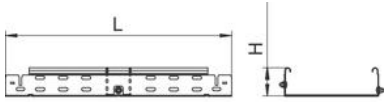

Fiche technique

Coude variable Magic 60 FS

Référence: 6040486

Coude variable de 0° à 90° avec système de fixation rapide. Pour tous types de chemins de câbles d'une hauteur latérale de 60 mm.

St acier

FS galvanisé sendzimir

Données de base

Référence	6040486
Type	RBMV 630 FS
Désignation 1	Coude à plat variable
Désignation 2	avec éclissage Magic
Fabricant	OBO
Dimension	60x300
Matériau	acier
Surface	galvanisé sendzimir
Norme de surface	DIN EN 10346
Unité d'emballage minimale	1
Unité de mesure	Pièce
Poids	291,7 kg
Unité de poids	kg/100 paires

Fiche technique

Coude variable Magic 60 FS

Référence: 6040486

Dimensions

Largeur	300 mm
Largeur	12 in
Hauteur	60 mm
Hauteur	2 in
Épaisseur de tôle	1,25 mm
Cote B	300 mm
Cote L	2,1 ft
Cote L	640 mm

Caractéristiques techniques

Courbe (angle)	Réglable
Version du connecteur	raccord intégré
Sécurité de fonctionnement	oui
Perforation de montage dans le fond	oui
Schéma de perçage NATO	non
Changement de direction	horizontal
Acier inoxydable, décapé	non
Perforation latérale	oui
Modèle longue portée	non
Type de raccord du système de chemin de câble	Fixation à déclic