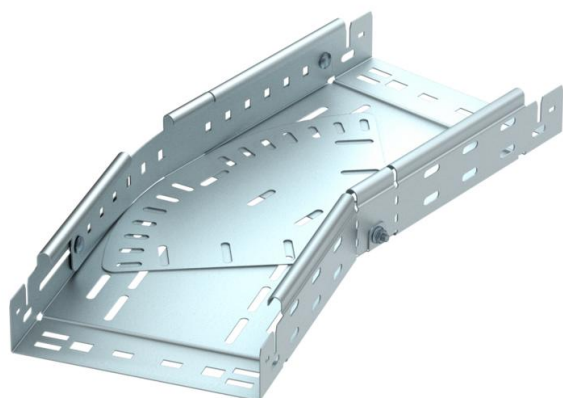

Scheda tecnica

Curva regolabile Magic 60 FT

Codice articolo: 6040504

Curva regolabile 0 - 90° con sistema di attacco rapido. Per tutti i tipi di passerelle portacavi con altezza del bordo pari a 60 mm.

St Acciaio

FT zincato a caldo per immersione

Dati anagrafici

Codice articolo	6040504
Tipo	RBMV 620 FT
Definizione 1	Curva variabile
Definizione 2	con connettore rapido
Produttore	OBO
Dimensionee	60x200
Materiale	Acciaio
Superficie	zincato a caldo per immersione
Norma per superfici	DIN EN ISO 1461
Unità VK più piccola	1
Unità	Pezzo
Peso	179.5 kg
Unità di peso	kg/100 Paio

Scheda tecnica

Curva regolabile Magic 60 FT

Codice articolo: 6040504

Misure

Larghezza	200 mm
Larghezza	8 in
Altezza	60 mm
Altezza	2 in
Spessore lamiera	1 mm
Dimensione B	200 mm
Dimensione L	1.61 ft
Dimensione L	490 mm

Dati tecnici

Piegatura (angolo)	regolabile
Versione connettore	connettore integrato
Mantenimento funzionale	sì
Foro di montaggio nel pavimento	sì
Foratura NATO	no
Deviazione di direzione	orizzontale
Acciaio inossidabile, decapato	no
Foratura laterale	sì
Versione a grande portata	no
Tipo di giunto sistema portacavi	Fissaggio a scatto