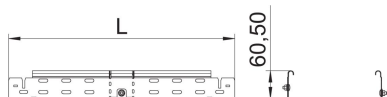

Scheda tecnica

Curva regolabile Magic 60 FT

Codice articolo: 6040504

Curva regolabile 0 - 90° con sistema di attacco rapido. Per tutti i tipi di passerelle portacavi con altezza del bordo pari a 60 mm.

St Acciaio

FT zincato a caldo per immersione

Dati anagrafici

Codice articolo	6040504
Tipo	RBMV 620 FT
Definizione 1	Curva variabile
Definizione 2	con connettore rapido
Produttore	OBO
Dimensionee	60x200
Materiale	Acciaio
Superficie	zincato a caldo per immersione
Norma per superfici	DIN EN ISO 1461
Unità VK più piccola	1
Unità	Pezzo
Peso	179.5 kg
Unità di peso	kg/100 Paio

Scheda tecnica

Curva regolabile Magic 60 FT

Codice articolo: 6040504

Misure

Larghezza	200 mm
Larghezza	8 in
Altezza	60 mm
Altezza	2 in
Spessore lamiera	1 mm
Dimensione B	200 mm
Dimensione L	1.61 ft
Dimensione L	490 mm

Dati tecnici

Piegatura (angolo)	regolabile
Versione connettore	connettore integrato
Mantenimento funzionale	sì
Foro di montaggio nel pavimento	sì
Foratura NATO	no
Deviazione di direzione	orizzontale
Acciaio inossidabile, decapato	no
Foratura laterale	sì
Versione a grande portata	no
Tipo di giunto sistema portacavi	Fissaggio a scatto