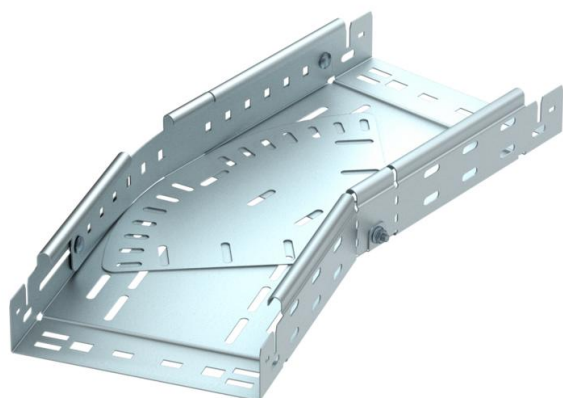

Scheda tecnica

Curva regolabile Magic 60 FS

Codice articolo: 6040484

Curva regolabile 0 - 90° con sistema di attacco rapido. Per tutti i tipi di passerelle portacavi con altezza del bordo pari a 60 mm.

St Acciaio

FS zincato in continuo

Dati anagrafici

Codice articolo	6040484
Tipo	RBMV 620 FS
Definizione 1	Curva variabile
Definizione 2	con connettore rapido
Produttore	OBO
Dimensionee	60x200
Materiale	Acciaio
Superficie	zincato in continuo
Norma per superfici	DIN EN 10346
Unità VK più piccola	1
Unità	Pezzo
Peso	163.6 kg
Unità di peso	kg/100 Paio

Scheda tecnica

Curva regolabile Magic 60 FS

Codice articolo: 6040484

Misure

Larghezza	200 mm
Larghezza	8 in
Altezza	60 mm
Altezza	2 in
Spessore lamiera	1 mm
Dimensione B	200 mm
Dimensione L	1.61 ft
Dimensione L	490 mm

Dati tecnici

Piegatura (angolo)	regolabile
Versione connettore	connettore integrato
Mantenimento funzionale	sì
Foro di montaggio nel pavimento	sì
Foratura NATO	no
Deviazione di direzione	orizzontale
Acciaio inossidabile, decapato	no
Foratura laterale	sì
Versione a grande portata	no
Tipo di giunto sistema portacavi	Fissaggio a scatto