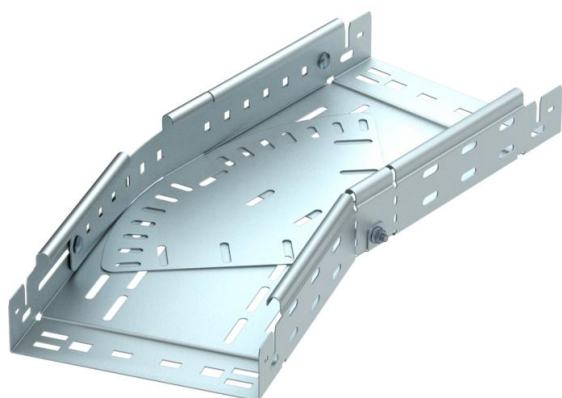

## Coude variable Magic 60 FS

Référence: 6040484

Coude variable de 0° à 90° avec système de fixation rapide. Pour tous types de chemins de câbles d'une hauteur latérale de 60 mm.

**St** acier

**FS** galvanisé sendzimir

### Données de base

Référence	6040484
Type	RBMV 620 FS
Désignation 1	Coude à plat variable
Désignation 2	avec éclissage Magic
Fabricant	OBO
Dimension	60x200
Matériau	acier
Surface	galvanisé sendzimir
Norme de surface	DIN EN 10346
Unité d'emballage minimale	1
Unité de mesure	Pièce
Poids	163,6 kg
Unité de poids	kg/100 paires

### Dimensions

Largeur	200 mm
Largeur	8 in
Hauteur	60 mm
Hauteur	2 in
Épaisseur de tôle	1 mm
Cote B	200 mm
Cote L	1,61 ft
Cote L	490 mm

### Caractéristiques techniques

Courbe (angle)	Réglable
Version du connecteur	raccord intégré
Sécurité de fonctionnement	oui
Perforation de montage dans le fond	oui
Schéma de perçage NATO	non
Changement de direction	horizontal
Acier inoxydable, décapé	non
Perforation latérale	oui
Modèle longue portée	non
Type de raccord du système de chemin de câble	Fixation à déclic