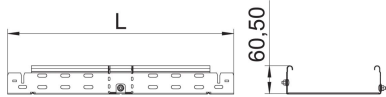

Technisches Datenblatt

Bogen variabel Magic 60 FT

Artikelnummer: 6040502

Bogen variabel 0° - 90° mit Schnellverbindungs-System. Für alle Kabelrinnen-
typen mit der Seitenhöhe 60 mm.

St Stahl

FT tauchfeuerverzinkt

Stammdaten

Artikelnummer	6040502
Typ	RBMV 615 FT
Bezeichnung 1	Bogen variabel
Bezeichnung 2	mit Schnellverbindung
Hersteller	OBO
Dimension	60x150
Werkstoff	Stahl
Oberfläche	tauchfeuerverzinkt
Oberflächennorm	DIN EN ISO 1461
Kleinste VK-Einheit	1
Mengeneinheit	Stück
Gewicht	128,9 kg
Gewichtseinheit	kg/100 St.

Technisches Datenblatt

Bogen variabel Magic 60 FT

Artikelnummer: 6040502

Abmessungen

Breite	150 mm
Breite	6 in
Höhe	60 mm
Höhe	2 in
Blechstärke	1 mm
Maß B	150 mm
Maß L	1,38 ft
Maß L	420 mm

Technische Daten

Abbiegung (Winkel)	verstellbar
Ausführung Verbinder	integrierter Verbinder
Funktionserhalt	ja
Montagelochung im Boden	ja
NATO Lochbild	nein
Richtungsänderung	horizontal
Rostfreier Stahl, gebeizt	nein
Seitenlochung	ja
Weitspann-Ausführung	nein
Art des Verbinders Kabeltragsystem	Klickbefestigung