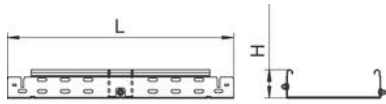

Technisches Datenblatt

Bogen variabel Magic 60 FT

Artikelnummer: 6040502

Bogen variabel 0° - 90° mit Schnellverbindungs-System. Für alle Kabelrinnen-
typen mit der Seitenhöhe 60 mm.

St Stahl

FT tauchfeuerverzinkt

Stammdaten

Artikelnummer	6040502
Typ	RBMV 615 FT
Bezeichnung 1	Bogen variabel
Bezeichnung 2	mit Schnellverbindung
Hersteller	OBO
Dimension	60x150
Werkstoff	Stahl
Oberfläche	tauchfeuerverzinkt
Oberflächennorm	DIN EN ISO 1461
Kleinste VK-Einheit	1
Mengeneinheit	Stück
Gewicht	128,9 kg
Gewichtseinheit	kg/100 St.

Technisches Datenblatt

Bogen variabel Magic 60 FT

Artikelnummer: 6040502

Abmessungen

Breite	150 mm
Breite	6 in
Höhe	60 mm
Höhe	2 in
Blechstärke	1 mm
Maß B	150 mm
Maß L	1,38 ft
Maß L	420 mm

Technische Daten