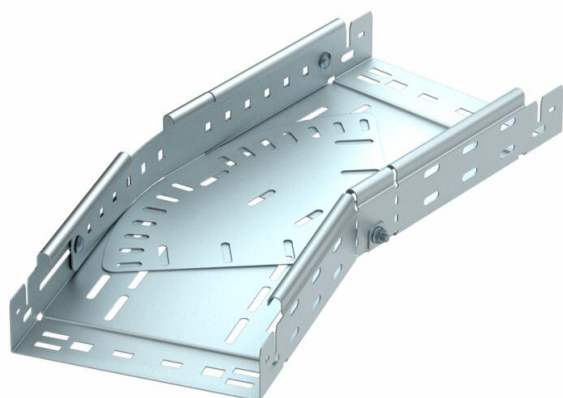

## Curva regolabile Magic 60 FS

Codice articolo: 6040482

Curva regolabile 0 - 90° con innesto rapido. Per tutti i tipi di passerelle portacavi con altezza del bordo pari a 60 mm.

**St** Acciaio

**FS** zincato in continuo

### Dati anagrafici

Codice articolo	6040482
Tipo	RBMV 615 FS
Sigla 1	Curva regolabile
Sigla 2	con connettore rapido
Produttore	OBO
Dimensione	60x150
Colore	zinco
Materiale	Acciaio
Superficie	zincato in continuo
Norma per superfici	DIN EN 10346
Unità VK più piccola	1
Unità	Pezzo
Peso	117,1 kg
Unità di peso	kg/100 pz.

## Curva regolabile Magic 60 FS

Codice articolo: 6040482

### Misure

Larghezza	150 mm
Larghezza	6 in
Altezza	60 mm
Altezza	2 in
Spessore lamiera	1 mm
Dimensione B	150 mm
Dimensione L	1,38 ft
Dimensione L	420 mm