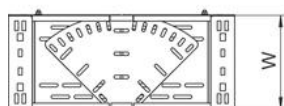

Scheda tecnica

Curva regolabile Magic 60 FS

Codice articolo: 6040480

Curva regolabile 0 - 90° con sistema di attacco rapido. Per tutti i tipi di passerelle portacavi con altezza del bordo pari a 60 mm.

St Acciaio

FS zincato in continuo

Dati anagrafici

Codice articolo	6040480
Tipo	RBMV 610 FS
Definizione 1	Curva variabile
Definizione 2	con connettore rapido
Produttore	OBO
Dimensionee	60x100
Materiale	Acciaio
Superficie	zincato in continuo
Norma per superfici	DIN EN 10346
Unità VK più piccola	1
Unità	Pezzo
Peso	76.4 kg
Unità di peso	kg/100 Paio

Scheda tecnica

Curva regolabile Magic 60 FS

Codice articolo: 6040480

Misure

Larghezza	100 mm
Larghezza	4 in
Altezza	60 mm
Altezza	2 in
Spessore lamiera	1 mm
Dimensione B	100 mm
Dimensione L	1.11 ft
Dimensione L	340 mm

Dati tecnici

Piegatura (angolo)	regolabile
Versione connettore	connettore integrato
Mantenimento funzionale	sì
Foro di montaggio nel pavimento	sì
Foratura NATO	no
Deviazione di direzione	orizzontale
Acciaio inossidabile, decapato	no
Foratura laterale	sì
Versione a grande portata	no
Tipo di giunto sistema portacavi	Fissaggio a scatto