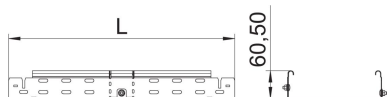

Scheda tecnica

Curva regolabile Magic 60 FS

Codice articolo: 6040480

Curva regolabile 0 - 90° con sistema di attacco rapido. Per tutti i tipi di passerelle portacavi con altezza del bordo pari a 60 mm.

St Acciaio

FS zincato in continuo

Dati anagrafici

Codice articolo	6040480
Tipo	RBMV 610 FS
Definizione 1	Curva variabile
Definizione 2	con connettore rapido
Produttore	OBO
Dimensionee	60x100
Materiale	Acciaio
Superficie	zincato in continuo
Norma per superfici	DIN EN 10346
Unità VK più piccola	1
Unità	Pezzo
Peso	76.4 kg
Unità di peso	kg/100 Paio

Scheda tecnica

Curva regolabile Magic 60 FS

Codice articolo: 6040480

Misure

Larghezza	100 mm
Larghezza	4 in
Altezza	60 mm
Altezza	2 in
Spessore lamiera	1 mm
Dimensione B	100 mm
Dimensione L	1.11 ft
Dimensione L	340 mm

Dati tecnici

Piegatura (angolo)	regolabile
Versione connettore	connettore integrato
Mantenimento funzionale	sì
Foro di montaggio nel pavimento	sì
Foratura NATO	no
Deviazione di direzione	orizzontale
Acciaio inossidabile, decapato	no
Foratura laterale	sì
Versione a grande portata	no
Tipo di giunto sistema portacavi	Fissaggio a scatto