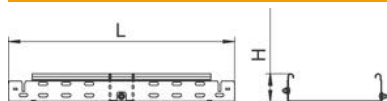

Scheda tecnica

Curva regolabile Magic 60 FS

Codice articolo: 6040480

Curva regolabile 0 - 90° con sistema di attacco rapido. Per tutti i tipi di passerelle portacavi con altezza del bordo pari a 60 mm.

St Acciaio

FS zincato in continuo

Dati anagrafici

Codice articolo	6040480
Tipo	RBMV 610 FS
Definizione 1	Curva variabile
Definizione 2	con connettore rapido
Produttore	OBO
Dimensionee	60x100
Materiale	Acciaio
Superficie	zincato in continuo
Norma per superfici	DIN EN 10346
Unità VK più piccola	1
Unità	Pezzo
Peso	76.4 kg
Unità di peso	kg/100 Paio

Scheda tecnica

Curva regolabile Magic 60 FS

Codice articolo: 6040480

Misure

Larghezza	100 mm
Larghezza	4 in
Altezza	60 mm
Altezza	2 in
Spessore lamiera	1 mm
Dimensione B	100 mm
Dimensione L	1.11 ft
Dimensione L	340 mm