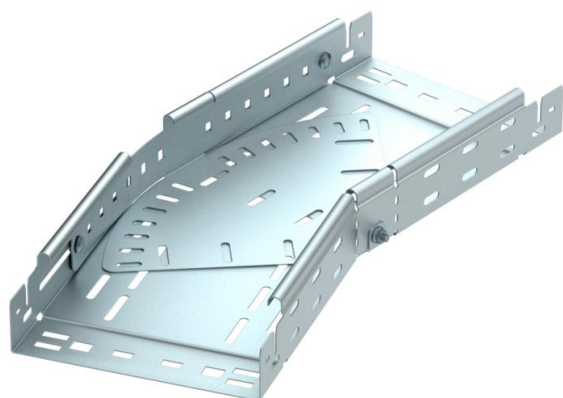

Scheda tecnica

Curva regolabile Magic 60 FS

Codice articolo: 6040480

Curva regolabile 0 - 90° con sistema di attacco rapido. Per tutti i tipi di passerelle portacavi con altezza del bordo pari a 60 mm.

St Acciaio

FS zincato in continuo

Dati anagrafici

Codice articolo	6040480
Tipo	RBMV 610 FS
Definizione 1	Curva variabile
Definizione 2	con connettore rapido
Produttore	OBO
Dimensionee	60x100
Materiale	Acciaio
Superficie	zincato in continuo
Norma per superfici	DIN EN 10346
Unità VK più piccola	1
Unità	Pezzo
Peso	76.4 kg
Unità di peso	kg/100 Paio

Scheda tecnica

Curva regolabile Magic 60 FS

Codice articolo: 6040480

Misure

Larghezza	100 mm
Larghezza	4 in
Altezza	60 mm
Altezza	2 in
Spessore lamiera	1 mm
Dimensione B	100 mm
Dimensione L	1.11 ft
Dimensione L	340 mm

Dati tecnici

Piegatura (angolo)	regolabile
Versione connettore	connettore integrato
Mantenimento funzionale	sì
Foro di montaggio nel pavimento	sì
Foratura NATO	no
Deviazione di direzione	orizzontale
Acciaio inossidabile, decapato	no
Foratura laterale	sì
Versione a grande portata	no
Tipo di giunto sistema portacavi	Fissaggio a scatto