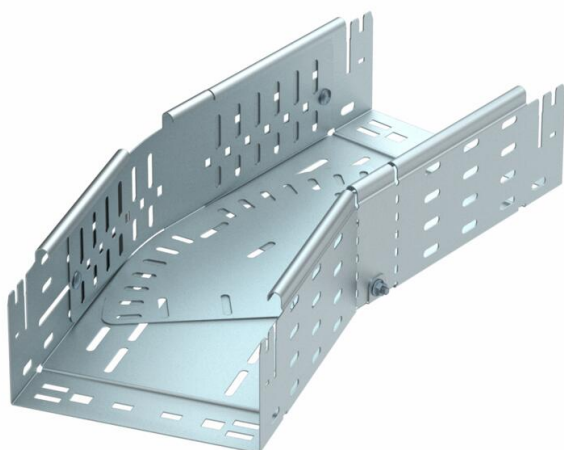

Scheda tecnica

Curva regolabile Magic 110 FT

Codice articolo: 6040702

Curva regolabile 0 - 90° con sistema di attacco rapido. Per tutti i tipi di passerelle portacavi con altezza del bordo pari a 110 mm.

St Acciaio

FT zincato a caldo per immersione

Dati anagrafici

Codice articolo	6040702
Tipo	RBMV 115 FT
Sigla 1	Curva variabile
Sigla 2	con connettore rapido
Produttore	OBO
Dimensione	110x150
Materiale	Acciaio
Super- ficie	zincato a caldo per immersione
Norma per superfici	DIN EN ISO 1461
Unità VK più piccola	1
Unità	Pezzo
Peso	170,5 kg
Unità di peso	kg/100 pz.

Scheda tecnica

Curva regolabile Magic 110 FT

Codice articolo: 6040702

Misure

Larghezza	150 mm
Altezza	110 mm
Spessore lamiera	1 mm
Dimensione B	150 mm
Dimensione L	420 mm

Dati tecnici

Piegatura (angolo)	disponibile
Versione connettore	connettore integrato
Mantenimento funzionale	no
Foro di montaggio nel pavimento	sì
Foratura NATO	no
Deviazione di direzione	orizzontale
Acciaio inossidabile, decapato	no
Foratura laterale	sì
Versione a grande portata	no
Tipo di giunto sistema portacavi	Fissaggio a scatto