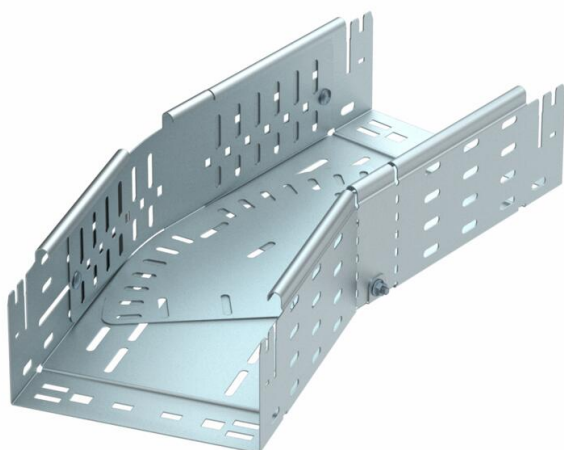

## Curva regolabile Magic 110 FT

Codice articolo: 6040700

Curva regolabile 0 - 90° con sistema di attacco rapido. Per tutti i tipi di passerelle portacavi con altezza del bordo pari a 110 mm.

**St** Acciaio

**FT** zincato a caldo per immersione

### Dati anagrafici

Codice articolo	6040700
Tipo	RBMV 110 FT
Sigla 1	Curva variabile
Sigla 2	con connettore rapido
Produttore	OBO
Dimensione	110x100
Materiale	Acciaio
Super- ficie	zincato a caldo per immersione
Norma per superfici	DIN EN ISO 1461
Unità VK più piccola	1
Unità	Pezzo
Peso	117,6 kg
Unità di peso	kg/100 pz.

### Misure

Larghezza	100 mm
Altezza	110 mm
Spessore lamiera	1 mm
Dimensione B	100 mm
Dimensione L	340 mm