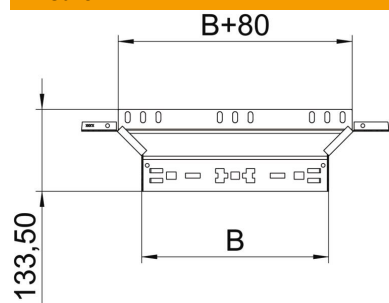

### Dati anagrafici

Codice articolo	6041580
Tipo	RAAM 860 FS
Sigla 1	Derivazione laterale a T
Sigla 2	con connettore rapido
Produttore	OBO
Dimensione	85x600
Materiale	Acciaio
Superficie	zincato in continuo
Norma per superfici	DIN EN 10346
Unità VK più piccola	1
Unità	Pezzo
Peso	110,5 kg
Unità di peso	kg/100 pz.

### Misure

Larghezza	600 mm
Altezza	85 mm
Spessore lamiera	1,25 mm
Dimensione B	600 mm

### Dati tecnici

Piegatura (angolo)	90°
Versione connettore	connettore integrato
Mantenimento funzionale	no
Spessore materiale piastra	1,25 mm
Foratura NATO	no
Deviazione di direzione	orizzontale
Acciaio inossidabile, decapato	no
Versione a grande portata	no
Tipo di giunto sistema portacavi	Fissaggio a scatto
Spessore longherone	1,25 mm