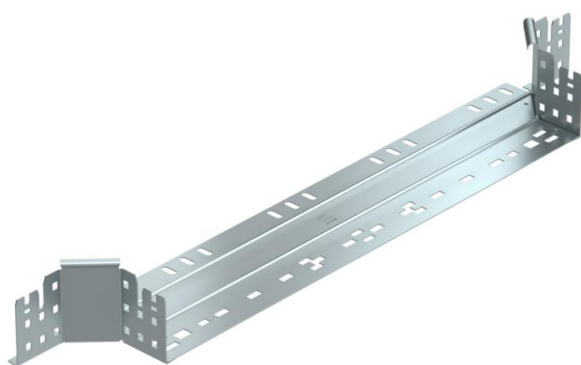

## Derivazione laterale Magic 85 FS

Codice articolo: 6041580

Derivazione laterale con sistema ad attacco rapido. Per tutti i tipi di passerelle portacavi con altezza del bordo pari a 85 mm.

**St** Acciaio

**FS** zincato in continuo

### Dati anagrafici

Codice articolo	6041580
Tipo	RAAM 860 FS
Sigla 1	Derivazione laterale a T
Sigla 2	con connettore rapido
Produttore	OBO
Dimensione	85x600
Materiale	Acciaio
Superficie	zincato in continuo
Norma per superfici	DIN EN 10346
Unità VK più piccola	1
Unità	Pezzo
Peso	110,5 kg
Unità di peso	kg/100 pz.

### Misure

Larghezza	600 mm
Altezza	85 mm
Spessore lamiera	1,25 mm
Dimensione B	600 mm