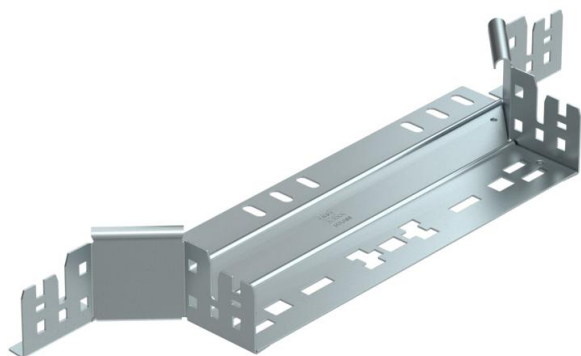

Scheda tecnica

Derivazione laterale Magic 60 FS

Codice articolo: 6041236

Derivazione laterale con innesto rapido. Per tutti i tipi di passerelle portacavi con altezza del bordo pari a 60 mm.

St Acciaio

FS zincato in continuo

Dati anagrafici

Codice articolo	6041236
Sigla 1	Derivazione laterale a T
Sigla 2	con connettore rapido
Produttore	OBO
Dimensione	60x300
Colore	zinco
Materiale	Acciaio
Superficie	zincato in continuo
Norma per superfici	DIN EN 10346
Unità VK più piccola	1
Unità	Pezzo
Peso	60,94 kg
Unità di peso	kg/100 Pz.
Impronta CO (GWP) dalla culla al cancello	2,1034 kg COe / 1 Pezzo

Scheda tecnica

Derivazione laterale Magic 60 FS

Codice articolo: 6041236

Misure

Larghezza	300 mm
Larghezza	12 in
Altezza	60 mm
Altezza	2 in
Spessore lamiera	1,25 mm
Dimensione B	300 mm

Dati tecnici

Piegatura (angolo)	90°
Larghezza in uscita	300 mm
Versione connettore	connettore integrato
Mantenimento funzionale	sì
Spessore materiale piastra	1,25 mm
Foratura NATO	no
Deviazione di direzione	orizzontale
Acciaio inossidabile, decapato	no
Versione a grande portata	no
Tipo di giunto sistema portacavi	Fissaggio a scatto