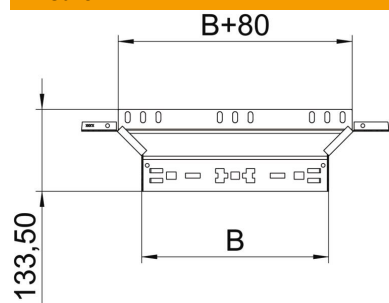

Scheda tecnica

Derivazione laterale Magic 60 FS

Codice articolo: 6041236

Derivazione laterale con innesto rapido. Per tutti i tipi di passerelle portacavi con altezza del bordo pari a 60 mm.

St Acciaio

FS zincato in continuo

Dati anagrafici

Codice articolo	6041236
Sigla 1	Derivazione laterale a T
Sigla 2	con connettore rapido
Produttore	OBO
Dimensione	60x300
Colore	zinco
Materiale	Acciaio
Superficie	zincato in continuo
Norma per superfici	DIN EN 10346
Unità VK più piccola	1
Unità	Pezzo
Peso	60,94 kg
Unità di peso	kg/100 Pz.
Impronta CO (GWP) dalla culla al cancello	2,1034 kg COe / 1 Pezzo

Scheda tecnica

Derivazione laterale Magic 60 FS

Codice articolo: 6041236

Misure

Larghezza	300 mm
Larghezza	12 in
Altezza	60 mm
Altezza	2 in
Spessore lamiera	1,25 mm
Dimensione B	300 mm

Dati tecnici

Piegatura (angolo)	90°
Larghezza in uscita	300 mm
Versione connettore	connettore integrato
Mantenimento funzionale	sì
Spessore materiale piastra	1,25 mm
Foratura NATO	no
Deviazione di direzione	orizzontale
Acciaio inossidabile, decapato	no
Versione a grande portata	no
Tipo di giunto sistema portacavi	Fissaggio a scatto