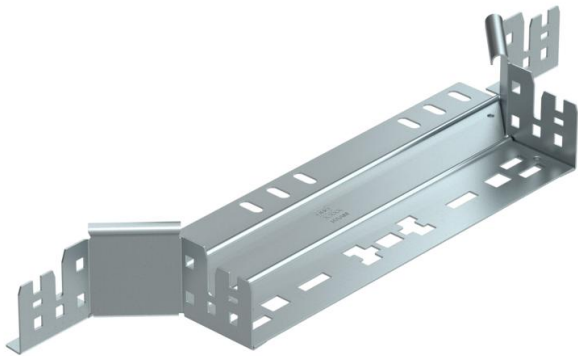

Fiche technique

Dérivation à monter Magic 60 FS

Référence: 6041236

Dérivation Magic avec fixation rapide. Pour tous types de chemins de câbles d'une hauteur d'aile de 60 mm.

St Acier

FS galvanisé par bande

Données de base

Référence	6041236
Type	RAAM 630 FS
Désignation 1	Dérivation
Désignation 2	avec éclissage Magic
Fabricant	OBO
Dimension	60x300
Couleur	zinc
Matériau	Acier
Surface	galvanisé par bande
Norme de surface	DIN EN 10346
Unité d'emballage minimale	1
Unité de quantité	pc
Poids	60 kg
Unité de poids	kg/100 pc
Empreinte CO2 (GWP) du berceau à la porte	2,1034 kg COe / 1 Pièce

Fiche technique

Dérivation à monter Magic 60 FS

Référence: 6041236

Dimensions

Largeur	300 mm
Largeur	12 in
Hauteur	60 mm
Hauteur	2 in
Épaisseur de tôle	1,25 mm
Cote B	300 mm

Caractéristiques techniques

Courbe (angle)	90°
Largeur de départ	300 mm
Version du connecteur	raccord intégré
Maintien en fonction	oui
Épaisseur de matériau de la tôle de fond	1,25 mm
Schéma de perçage NATO	non
Changement de direction	horizontal
Acier inoxydable, teint	non
Modèle longue portée	non
Type de raccord du système de chemin de câble	Fixation à déclic