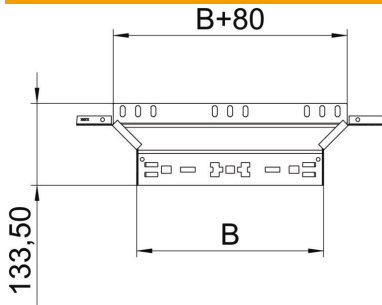

Fiche technique

Dérivation à monter Magic 60 FS

Référence: 6041236

Dérivation Magic avec fixation rapide. Pour tous types de chemins de câbles d'une hauteur d'aile de 60 mm.

St Acier

FS galvanisé par bande

Données de base

Référence	6041236
Type	RAAM 630 FS
Désignation 1	Dérivation
Désignation 2	avec éclissage Magic
Fabricant	OBO
Dimension	60x300
Couleur	zinc
Matériau	Acier
Surface	galvanisé par bande
Norme de surface	DIN EN 10346
Unité d'emballage minimale	1
Unité de quantité	pc
Poids	60 kg
Unité de poids	kg/100 pc
Empreinte CO2 (GWP) du berceau à la porte	2,1034 kg COe / 1 Pièce

Fiche technique

Dérivation à monter Magic 60 FS

Référence: 6041236

Dimensions

Largeur	300 mm
Largeur	12 in
Hauteur	60 mm
Hauteur	2 in
Épaisseur de tôle	1,25 mm
Cote B	300 mm

Caractéristiques techniques

Courbe (angle)	90°
Largeur de départ	300 mm
Version du connecteur	raccord intégré
Maintien en fonction	oui
Épaisseur de matériau de la tôle de fond	1,25 mm
Schéma de perçage NATO	non
Changement de direction	horizontal
Acier inoxydable, teint	non
Modèle longue portée	non
Type de raccord du système de chemin de câble	Fixation à déclic