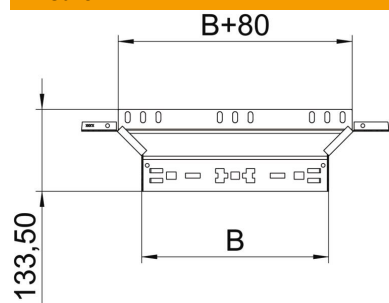

### Dati anagrafici

Codice articolo	6041234
Sigla 1	Derivazione laterale a T
Sigla 2	con connettore rapido
Produttore	OBO
Dimensione	60x200
Colore	zinco
Materiale	Acciaio
Superficie	zincato in continuo
Norma per superfici	DIN EN 10346
Unità VK più piccola	1
Unità	Pezzo
Peso	50,1 kg
Unità di peso	kg/100 Pz.
Impronta CO (GWP) dalla culla al cancello	1,6402 kg COe / 1 Pezzo

### Misure

Larghezza	200 mm
Larghezza	8 in
Altezza	60 mm
Altezza	2 in
Spessore lamiera	1,25 mm
Dimensione B	200 mm

### Dati tecnici

Piegatura (angolo)	90°
Larghezza in uscita	200 mm
Versione connettore	connettore integrato
Mantenimento funzionale	sì
Spessore materiale piastra	1,25 mm
Foratura NATO	no
Deviazione di direzione	orizzontale
Acciaio inossidabile, decapato	no
Versione a grande portata	no
Tipo di giunto sistema portacavi	Fissaggio a scatto