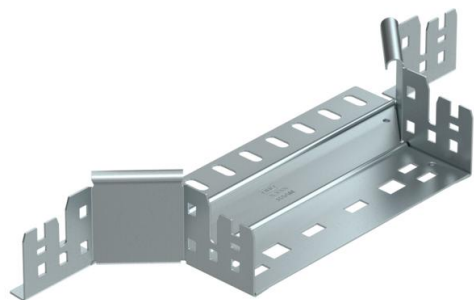

## Derivazione laterale Magic 60 FS

Codice articolo: 6041234

Derivazione laterale con innesto rapido. Per tutti i tipi di passerelle portacavi con altezza del bordo pari a 60 mm.

**St** Acciaio

**FS** zincato in continuo

### Dati anagrafici

Codice articolo	6041234
Sigla 1	Derivazione laterale a T
Sigla 2	con connettore rapido
Produttore	OBO
Dimensione	60x200
Colore	zinco
Materiale	Acciaio
Superficie	zincato in continuo
Norma per superfici	DIN EN 10346
Unità VK più piccola	1
Unità	Pezzo
Peso	50,1 kg
Unità di peso	kg/100 Pz.
Impronta CO (GWP) dalla culla al cancello	1,6402 kg COe / 1 Pezzo

### Misure

Larghezza	200 mm
Larghezza	8 in
Altezza	60 mm
Altezza	2 in
Spessore lamiera	1,25 mm
Dimensione B	200 mm

### Dati tecnici

Piegatura (angolo)	90°
Larghezza in uscita	200 mm
Versione connettore	connettore integrato
Mantenimento funzionale	sì
Spessore materiale piastra	1,25 mm
Foratura NATO	no
Deviazione di direzione	orizzontale
Acciaio inossidabile, decapato	no
Versione a grande portata	no
Tipo di giunto sistema portacavi	Fissaggio a scatto