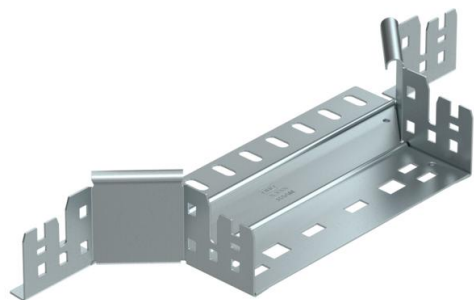

Fiche technique

Dérivation à monter Magic 60 FS

Référence: 6041234

Dérivation Magic avec fixation rapide. Pour tous types de chemins de câbles d'une hauteur d'aile de 60 mm.

St Acier

FS galvanisé par bande

Données de base

Référence	6041234
Type	RAAM 620 FS
Désignation 1	Dérivation
Désignation 2	avec éclissage Magic
Fabricant	OBO
Dimension	60x200
Couleur	zinc
Matériau	Acier
Surface	galvanisé par bande
Norme de surface	DIN EN 10346
Unité d'emballage minimale	1
Unité de quantité	pc
Poids	50,1 kg
Unité de poids	kg/100 pc
Empreinte CO2 (GWP) du berceau à la porte	1,6402 kg COe / 1 Pièce

Fiche technique

Dérivation à monter Magic 60 FS

Référence: 6041234

Dimensions

Largeur	200 mm
Largeur	8 in
Hauteur	60 mm
Hauteur	2 in
Épaisseur de tôle	1,25 mm
Cote B	200 mm

Caractéristiques techniques

Courbe (angle)	90°
Largeur de départ	200 mm
Version du connecteur	raccord intégré
Maintien en fonction	oui
Épaisseur de matériau de la tôle de fond	1,25 mm
Schéma de perçage NATO	non
Changement de direction	horizontal
Acier inoxydable, teint	non
Modèle longue portée	non
Type de raccord du système de chemin de câble	Fixation à déclic