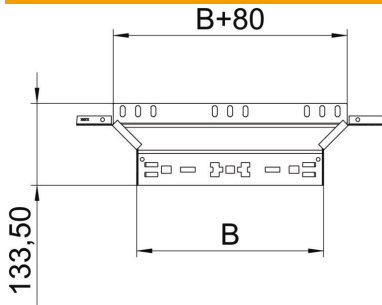

Fiche technique

Dérivation à monter Magic 60 FS

Référence: 6041234

Dérivation Magic avec fixation rapide. Pour tous types de chemins de câbles d'une hauteur d'aile de 60 mm.

St Acier

FS galvanisé par bande

Données de base

Référence	6041234
Type	RAAM 620 FS
Désignation 1	Dérivation
Désignation 2	avec éclissage Magic
Fabricant	OBO
Dimension	60x200
Couleur	zinc
Matériau	Acier
Surface	galvanisé par bande
Norme de surface	DIN EN 10346
Unité d'emballage minimale	1
Unité de quantité	pc
Poids	50,1 kg
Unité de poids	kg/100 pc
Empreinte CO2 (GWP) du berceau à la porte	1,6402 kg COe / 1 Pièce

Fiche technique

Dérivation à monter Magic 60 FS

Référence: 6041234

Dimensions

Largeur	200 mm
Largeur	8 in
Hauteur	60 mm
Hauteur	2 in
Épaisseur de tôle	1,25 mm
Cote B	200 mm

Caractéristiques techniques

Courbe (angle)	90°
Largeur de départ	200 mm
Version du connecteur	raccord intégré
Maintien en fonction	oui
Épaisseur de matériau de la tôle de fond	1,25 mm
Schéma de perçage NATO	non
Changement de direction	horizontal
Acier inoxydable, teint	non
Modèle longue portée	non
Type de raccord du système de chemin de câble	Fixation à déclic