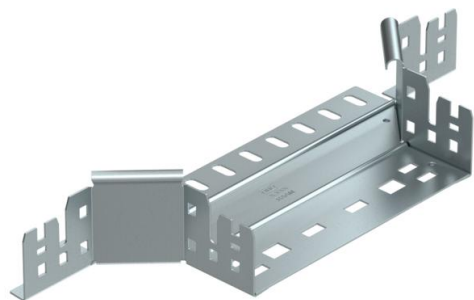

Fiche technique

Dérivation Magic 60 FS

Référence: 6041234

Dérivaton à monter avec système de fixation rapide. Pour tous types de chemins de câbles d'une hauteur latérale de 60 mm.

St acier

FS galvanisé sendzimir

Données de base

Référence	6041234
Type	RAAM 620 FS
Désignation 1	Dérivation
Désignation 2	avec éclissage Magic
Fabricant	OBO
Dimension	60x200
Matériau	acier
Surface	galvanisé sendzimir
Norme de surface	DIN EN 10346
Unité d'emballage minimale	1
Unité de mesure	Pièce
Poids	50,1 kg
Unité de poids	kg/100 paires

Fiche technique

Dérivation Magic 60 FS

Référence: 6041234

Dimensions

Largeur	200 mm
Largeur	8 in
Hauteur	60 mm
Hauteur	2 in
Épaisseur de tôle	1,25 mm
Cote B	200 mm

Caractéristiques techniques

Courbe (angle)	90°
Largeur de départ	200 mm
Version du connecteur	raccord intégré
Sécurité de fonctionnement	oui
Épaisseur de matériau de la tôle de fond	1,25 mm
Schéma de perçage NATO	non
Changement de direction	horizontal
Acier inoxydable, décapé	non
Modèle longue portée	non
Type de raccord du système de chemin de câble	Fixation à déclic