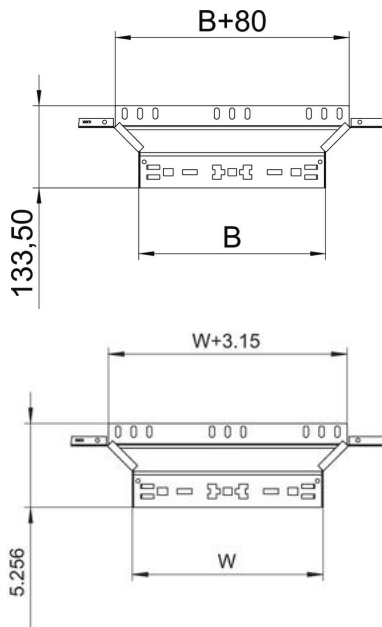

Fiche technique

Dérivation Magic 60 FS

Référence: 6041234

Dérivaton à monter avec système de fixation rapide. Pour tous types de chemins de câbles d'une hauteur latérale de 60 mm.

St acier

FS galvanisé sendzimir

Données de base

Référence	6041234
Type	RAAM 620 FS
Désignation 1	Dérivation
Désignation 2	avec éclissage Magic
Fabricant	OBO
Dimension	60x200
Matériau	acier
Surface	galvanisé sendzimir
Norme de surface	DIN EN 10346
Unité d'emballage minimale	1
Unité de mesure	Pièce
Poids	50,1 kg
Unité de poids	kg/100 paires

Fiche technique

Dérivation Magic 60 FS

Référence: 6041234

Dimensions

Largeur	200 mm
Largeur	8 in
Hauteur	60 mm
Hauteur	2 in
Épaisseur de tôle	1,25 mm
Cote B	200 mm

Caractéristiques techniques

Courbe (angle)	90°
Largeur de départ	200 mm
Version du connecteur	raccord intégré
Sécurité de fonctionnement	oui
Épaisseur de matériau de la tôle de fond	1,25 mm
Schéma de perçage NATO	non
Changement de direction	horizontal
Acier inoxydable, décapé	non
Modèle longue portée	non
Type de raccord du système de chemin de câble	Fixation à déclic