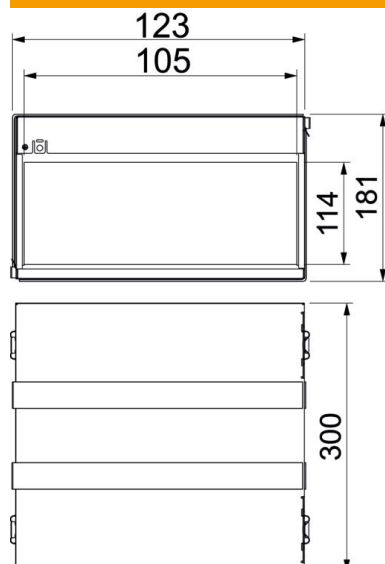

### Dati anagrafici

Codice articolo	7204120
Tipo	PMB 110-4 A2
Sigla 1	Box tagliafuoco 4 lati
Sigla 2	con interno intumescente
Disponibile da	04.10.2022
Produttore	OBO
Dimensione	300x123x181
Colore	acciaio legato
Materiale	Acciaio legato, INOX 1.4113
Super-ficie	non trattato, ulteriore trattamento
Norma per superfici	
Unità VK più piccola	1
Unità	Pezzo
Peso	281,9 kg
Unità di peso	kg/100 pz.

# Scheda tecnica

PYROPLUG® MagicBox, quattro lati, altezza interna  
110 mm

Codice articolo: 7204120

## Misure

Lunghezza	300 mm
Larghezza	123 mm
Altezza	181 mm
Dimensione d	105 mm
Dimensione d min.	123 mm

## Dati tecnici

Versione protezione antincendio	Cassetta antincendio
Forma	angolare
Accessorio necessario	sì
Altezza interna	114 mm
Larghezza interna	105 mm