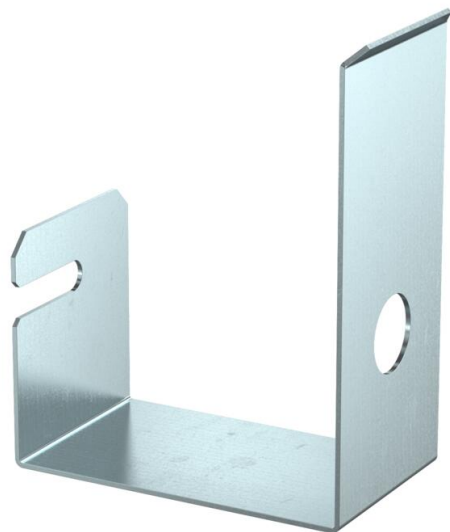

Scheda tecnica

Supporto cavi per il montaggio a parete, altezza 120 mm

Codice articolo: 7218156

Supporto cavi per il montaggio a parete del canale PLM D 1220.

CE

St Acciaio

FS zincato in continuo

Dati anagrafici

Codice articolo	7218156
Tipo	PLM WB 1220 FS
Sigla 1	Collare cavo
Sigla 2	per montaggio parete
Produttore	OBO
Dimensione	102x60x132
Colore	zinco
Materiale	Acciaio
Super- ficie	zincato in continuo
Norma per superfici	DIN EN 10346
Unità VK più piccola	10
Unità	Pezzo
Peso	20 kg
Unità di peso	kg/100 pz.
Impronta CO2 (GWP) dalla culla al cancello	0,615 kg CO2e / 1 Pezzo

Scheda tecnica

Supporto cavi per il montaggio a parete, altezza 120 mm

Codice articolo: 7218156

Misure

Dimensione B	60 mm
Dimensione H	132 mm
Dimensione T	102 mm

Dati tecnici

Tipo di accessorio	altro
Tipo di fissaggio	avvitabile
Accessori	sì
Pezzo di ricambio	no