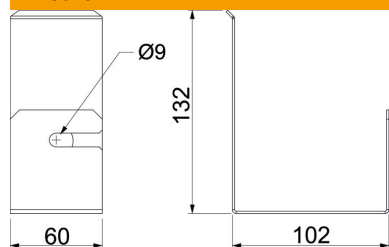

Codice articolo	7218156
Tipo	PLM WB 1220 FS
Sigla 1	Collare cavo
Sigla 2	per montaggio parete
Produttore	OBO
Dimensione	102x60x132
Colore	zinco
Materiale	Acciaio
Super- ficie	zincato in continuo
Norma per superfici	DIN EN 10346
Unità VK più piccola	10
Unità	Pezzo
Peso	20 kg
Unità di peso	kg/100 pz.
Impronta CO2 (GWP) dalla culla al cancello	0,615 kg CO2e / 1 Pezzo

Scheda tecnica

Supporto cavi per il montaggio a parete, altezza 120 mm

Codice articolo: 7218156

Misure

Dimensione B	60 mm
Dimensione H	132 mm
Dimensione T	102 mm

Dati tecnici

Tipo di accessorio	altro
Tipo di fissaggio	avvitabile
Accessori	sì
Pezzo di ricambio	no