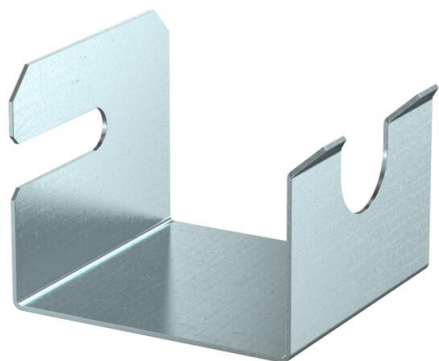

Scheda tecnica

Supporto cavi per il montaggio a parete, altezza 80 mm

Codice articolo: 7218154

Supporto cavi per il montaggio a parete del canale PLM D 0810.

CE

St Acciaio

FS zincato in continuo

Dati anagrafici

Codice articolo	7218154
Tipo	PLM WB 0810 FS
Sigla 1	Collare cavo
Sigla 2	per montaggio parete
Produttore	OBO
Dimensione	62x60x49
Colore	zinco
Materiale	Acciaio
Superficie	zincato in continuo
Norma per superfici	DIN EN 10346
Unità VK più piccola	10
Unità	Pezzo
Peso	6,4 kg
Unità di peso	kg/100 pz.
Impronta CO2 (GWP) dalla culla al cancello	0,2223 kg CO2e / 1 Pezzo

Scheda tecnica

Supporto cavi per il montaggio a parete, altezza 80 mm

Codice articolo: 7218154

Misure

Dimensione B	60 mm
Dimensione H	49 mm
Dimensione T	62 mm

Dati tecnici

Tipo di accessorio	altro
Tipo di fissaggio	avvitabile
Accessori	sì
Pezzo di ricambio	no