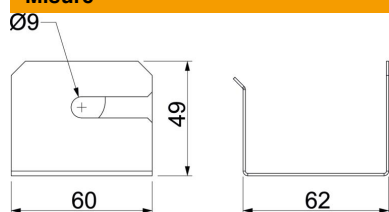

Codice articolo	7218154
Tipo	PLM WB 0810 FS
Sigla 1	Collare cavo
Sigla 2	per montaggio parete
Produttore	OBO
Dimensione	62x60x49
Colore	zinco
Materiale	Acciaio
Superficie	zincato in continuo
Norma per superfici	DIN EN 10346
Unità VK più piccola	10
Unità	Pezzo
Peso	6,4 kg
Unità di peso	kg/100 pz.
Impronta CO2 (GWP) dalla culla al cancello	0,2223 kg CO2e / 1 Pezzo

Scheda tecnica

Supporto cavi per il montaggio a parete, altezza 80 mm

Codice articolo: 7218154

Misure

Dimensione B	60 mm
Dimensione H	49 mm
Dimensione T	62 mm

Dati tecnici

Tipo di accessorio	altro
Tipo di fissaggio	avvitabile
Accessori	sì
Pezzo di ricambio	no