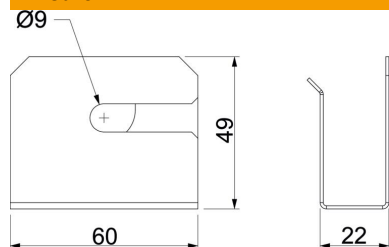

Scheda tecnica

Staffa per cavi per il montaggio a parete, altezza 40 mm

Codice articolo: 7218152

Supporto cavi per il montaggio a parete del canale PLM D 0410.

CE

St Acciaio

FS zincato in continuo

Dati anagrafici

Codice articolo	7218152
Tipo	PLM WB 0410 FS
Sigla 1	Collare cavo
Sigla 2	per montaggio parete
Produttore	OBO
Dimensione	22x60x49
Colore	zinco
Materiale	Acciaio
Superficie	zincato in continuo
Norma per superfici	DIN EN 10346
Unità VK più piccola	10
Unità	Pezzo
Peso	4,6 kg
Unità di peso	kg/100 pz.
Impronta CO2 (GWP) dalla culla al cancello	0,1683 kg CO2e / 1 Pezzo

Scheda tecnica

Staffa per cavi per il montaggio a parete, altezza 40 mm

Codice articolo: 7218152

Misure

Dimensione B	60 mm
Dimensione H	49 mm
Dimensione T	22 mm

Dati tecnici

Tipo di accessorio	altro
Tipo di fissaggio	avvitabile
Accessori	sì
Pezzo di ricambio	no