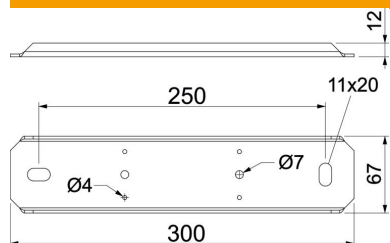

Scheda tecnica

Supporto, larghezza 200 mm, bianco puro

Codice articolo: 7218170

Supporto per il montaggio sospeso del canale PYROLINE® Rapid PLM.
Punto di aggancio per l'alloggiamento di due aste filettate M10 ed adatto come appoggio sui punti d'urto di canaline e raccordi.

St Acciaio

FS zincato in continuo

Dati anagrafici

Codice articolo	7218170
Tipo	PLM SU 200 RW
Sigla 1	Supporto
Sigla 2	per montaggio a sospensione
Produttore	OBO
Dimensione	300x67x12
Colore	bianco; RAL 9010
Materiale	Acciaio
Superficie	zincato in continuo
Norma per superfici	DIN EN 10346
Unità VK più piccola	1
Unità	Pezzo
Peso	48 kg
Unità di peso	kg/100 pz.
Impronta CO2 (GWP) dalla culla al cancello	1,5322 kg CO2e / 1 Pezzo

Scheda tecnica

Supporto, larghezza 200 mm, bianco puro

Codice articolo: 7218170

Misure

Dimensione B	300 mm
Dimensione b	250 mm

Dati tecnici

Tipo di accessorio	Adattatore aste filettate
Accessori	sì
Pezzo di ricambio	no