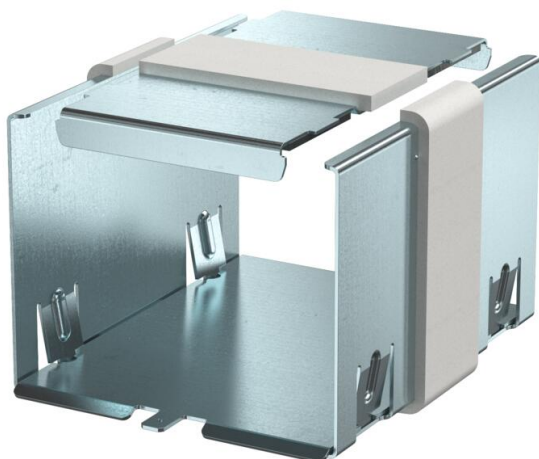

Scheda tecnica

Set del giunto di connessione, altezza 80 mm

Codice articolo: 7218030

Set del giunto di connessione composto da connettore per parte inferiore del canale e supporto del coperchio. Con guarnizione integrata per la giunzione senza attrezzi del canale PYROLINE® Rapid PLM e degli accessori. Consente un collegamento costante del conduttore di protezione.

CE

St Acciaio

FS zincato in continuo

Dati anagrafici

Codice articolo	7218030
Tipo	PLM SI 0810
Sigla 1	Elemento giunzione
Sigla 2	per PLM D 0810
Produttore	OBO
Dimensione	118x94x78
Colore	zinco
Materiale	Acciaio
Superficie	zincato in continuo
Norma per superfici	DIN EN 10346
Unità VK più piccola	1
Unità	Pezzo
Peso	27 kg
Unità di peso	kg/100 pz.

Scheda tecnica

Set del giunto di connessione, altezza 80 mm

Codice articolo: 7218030

Misure

Dimensione H	77 mm
Dimensione L	118 mm
Maß W	96 mm

Dati tecnici

Tipo di accessorio	altro
Classificazione EI - condotto di installazione	90
Accessori	sì
Pezzo di ricambio	no