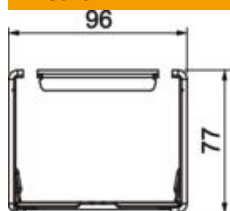

CE

St Acciaio

FS zincato in continuo

Dati anagrafici

Codice articolo	7218030
Tipo	PLM SI 0810
Sigla 1	Elemento giunzione
Sigla 2	per PLM D 0810
Produttore	OBO
Dimensione	118x94x78
Colore	zinco
Materiale	Acciaio
Superficie	zincato in continuo
Norma per superfici	DIN EN 10346
Unità VK più piccola	1
Unità	Pezzo
Peso	27 kg
Unità di peso	kg/100 pz.

Scheda tecnica

Set del giunto di connessione, altezza 80 mm

Codice articolo: 7218030

Misure

Dimensione H	77 mm
Dimensione L	118 mm
Maß W	96 mm

Dati tecnici

Tipo di accessorio	altro
Classificazione EI - condotto di installazione	90
Accessori	sì
Pezzo di ricambio	no