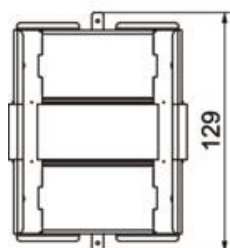

Scheda tecnica

Set del giunto di connessione, altezza 80 mm

Codice articolo: 7218030

Set del giunto di connessione composto da connettore per parte inferiore del canale e supporto del coperchio. Con guarnizione integrata per la giunzione senza attrezzi del canale PYROLINE® Rapid PLM e degli accessori. Consente un collegamento costante del conduttore di protezione.

CE

St Acciaio

FS zincato in continuo

Dati anagrafici

Codice articolo	7218030
Tipo	PLM SI 0810
Sigla 1	Elemento giunzione
Sigla 2	per PLM D 0810
Produttore	OBO
Dimensione	118x94x78
Colore	zinco
Materiale	Acciaio
Superficie	zincato in continuo
Norma per superfici	DIN EN 10346
Unità VK più piccola	1
Unità	Pezzo
Peso	27 kg
Unità di peso	kg/100 pz.

Scheda tecnica

Set del giunto di connessione, altezza 80 mm

Codice articolo: 7218030

Misure

Dimensione H	77 mm
Dimensione L	118 mm
Maß W	96 mm

Dati tecnici

Tipo di accessorio	altro
Classificazione EI - condotto di installazione	90
Accessori	sì
Pezzo di ricambio	no