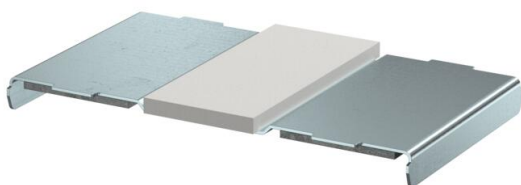

Scheda tecnica

Supporto coperchio, larghezza 100 mm

Codice articolo: 7218034

Per l'impermeabilizzazione interna nella zona dei giunti del coperchio e per il supporto meccanico del coperchio nella zona del passaggio a parete del PYRO-LINE® Rapid PLM.

St Acciaio

FS zincato in continuo

Dati anagrafici

Codice articolo	7218034
Tipo	PLM LS 100
Sigla 1	Supporto coperchio
Sigla 2	per canale larghezza 100 mm
Produttore	OBO
Dimensione	65x110x9
Colore	zinco
Materiale	Acciaio
Superficie	zincato in continuo
Norma per superfici	DIN EN 10346
Unità VK più piccola	1
Unità	Pezzo
Peso	5,5 kg
Unità di peso	kg/100 pz.

Scheda tecnica

Supporto coperchio, larghezza 100 mm

Codice articolo: 7218034

Misure

Dimensione B | 65 mm

Dati tecnici

Tipo di accessorio	altro
Classificazione EI - condotto di installazione	90
Accessori	sì
Pezzo di ricambio	no