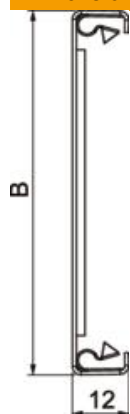

# Fiche technique

Couvercle de goulotte de montage, largeur de goulotte  
100 mm, blanc pur  
Référence: 7218022

Couvercle avec pinces de fixation pré-montées pour un montage sans outil et une liaison équipotentielle continue. Pour les couvercles raccourcis, des pinces de fixation supplémentaires peuvent être utilisées. Les informations contenues dans les instructions de montage doivent être respectées.

## Données de base

Référence	7218022
Type	PLM LI 100 RW
Désignation 1	Couvercle de conduit
Désignation 2	avec protection incendie
Fabricant	OBO
Dimension	12x77x2000
Couleur	blanc pur; RAL 9010
Matériau	Acier
Surface	revêtu par poudre
Norme de surface	
Unité d'emballage minimale	2
Unité de quantité	Mètre
Poids	73,5 kg
Unité de poids	kg/100 m
Empreinte CO2 (GWP) du berceau à la porte	1,7446 kg CO2e / 1 Mètre

# Fiche technique

Couvercle de goulotte de montage, largeur de goulotte  
100 mm, blanc pur  
Référence: 7218022

## Dimensions

Longueur	2 000 mm
Cote B	76 mm