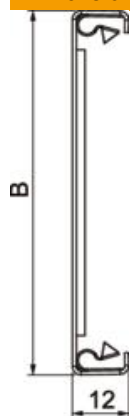

Fiche technique

Couvercle de goulotte de montage, largeur de goulotte
100 mm, FS
Référence: 7218020

Couvercle avec pinces de fixation pré-montées pour un montage sans outil et une liaison équipotentielle continue. Pour les couvercles raccourcis, des pinces de fixation supplémentaires peuvent être utilisées. Les informations contenues dans les instructions de montage doivent être respectées.

St

Acier

FS

galvanisé par bande

Données de base

Référence	7218020
Type	PLM LI 100 FS
Désignation 1	Couvercle de conduit
Désignation 2	avec protection incendie
Fabricant	OBO
Dimension	12x77x2000
Couleur	zinc
Matériau	Acier
Surface	galvanisé par bande
Norme de surface	DIN EN 10346
Unité d'emballage minimale	2
Unité de quantité	Mètre
Poids	73,5 kg
Unité de poids	kg/100 m
Empreinte CO2 (GWP) du berceau à la porte	1,6103 kg CO2e / 1 Mètre

Fiche technique

Couvercle de goulotte de montage, largeur de goulotte
100 mm, FS
Référence: 7218020

Dimensions

Longueur	2 000 mm
Cote B	76 mm

Caractéristiques techniques

Type d'accessoires	autres
Classification EI - Goulotte de montage	90
Accessoires	oui
Pièce de rechange.	non