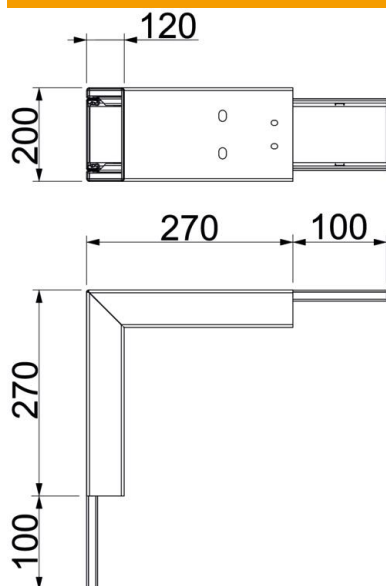

## Dati anagrafici

Codice articolo	7218048
Sigla 1	Curva esterna
Sigla 2	con protezione antincendio
Produttore	OBO
Dimensione	370x200x370
Colore	bianco; RAL 9010
Materiale	Acciaio
Superficie	verniciato a polvere
Norma per superfici	
Unità VK più piccola	1
Unità	Pezzo
Peso	300 kg
Unità di peso	kg/100 Pz.

# Scheda tecnica

Angolo esterno, altezza 120 mm, bianco puro

Codice articolo: 7218048

## Misure

Dimensione A	270 mm
Dimensione B	200 mm
Dimensione H	120 mm

## Dati tecnici

Numero dei lati infiammabili	4
Fissaggio del coperchio	altro
Con foratura	sì
Sezione utile	18500 mm <sup>2</sup>
Divisori possibili	no
Rivestimento	Acciaio
Angolo del gomito	90 °