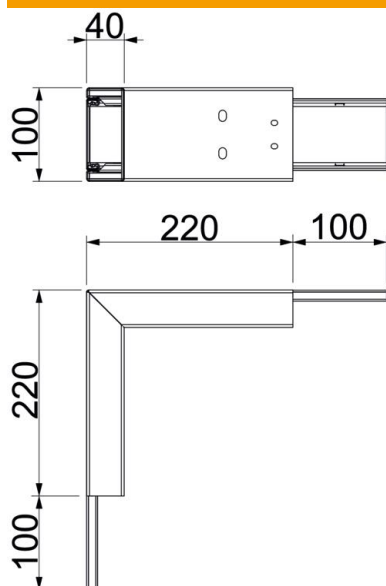

Scheda tecnica

Angolo esterno, altezza 40 mm, bianco puro

Codice articolo: 7218040

Angolo esterno con tessuto antincendio intumescente per canale PYROLINE® Rapid PLM. Idoneo per il montaggio diretto a parete e a soffitto, nei sistemi sottopavimento o sopraelevato. Montaggio dei giunti senza attrezzi con il connettore PLM SI. Il coperchio viene fissato ad incastro senza attrezzi e consente un'ispezione rapida ed un'implementazione successiva. La sporgenza del coperchio consente di montare quest'ultimo in modo sfalsato per l'equipotenzializzazione lungo l'intero tratto del canale.

- St** Acciaio
- P** verniciato con polveri

Dati anagrafici

Codice articolo	7218040
Sigla 1	Curva esterna
Sigla 2	con protezione antincendio
Produttore	OBO
Dimensione	320x100x320
Colore	bianco; RAL 9010
Materiale	Acciaio
Superficie	verniciato a polvere
Norma per superfici	
Unità VK più piccola	1
Unità	Pezzo
Peso	142,1 kg
Unità di peso	kg/100 Pz.

Scheda tecnica

Angolo esterno, altezza 40 mm, bianco puro

Codice articolo: 7218040

Misure

Dimensione A	220 mm
Dimensione B	100 mm
Dimensione H	40 mm

Dati tecnici

Numero dei lati infiammabili	4
Fissaggio del coperchio	altro
Con foratura	sì
Sezione utile	1780 mm ²
Divisori possibili	no
Rivestimento	Acciaio
Angolo del gomito	90 °