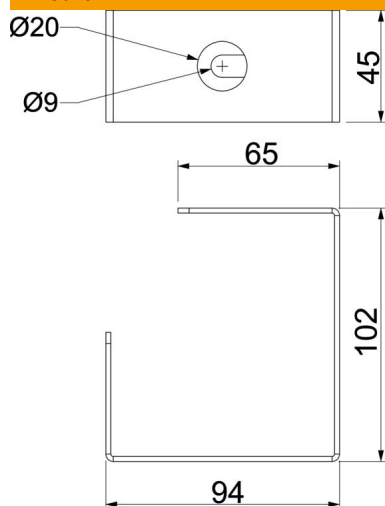

# Scheda tecnica

Supporto cavi per il montaggio a soffitto, altezza 120 mm

Codice articolo: 7218150

Supporto cavi per il montaggio a soffitto del canale PLM D 1220.

CE

**St** Acciaio

**FS** zincato in continuo

## Dati anagrafici

Codice articolo	7218150
Tipo	PLM CB 1220 FS
Sigla 1	Collare cavo
Sigla 2	per montaggio a soffitto
Produttore	OBO
Dimensione	94x45x102
Colore	zinco
Materiale	Acciaio
Superficie	zincato in continuo
Norma per superfici	DIN EN 10346
Unità VK più piccola	10
Unità	Pezzo
Peso	20 kg
Unità di peso	kg/100 pz.
Impronta CO2 (GWP) dalla culla al cancello	0,6127 kg CO2e / 1 Pezzo

# Scheda tecnica

Supporto cavi per il montaggio a soffitto, altezza 120 mm

Codice articolo: 7218150

## Misure

Dimensione B	94 mm
Dimensione b	65 mm
Dimensione H	102 mm
Dimensione T	45 mm