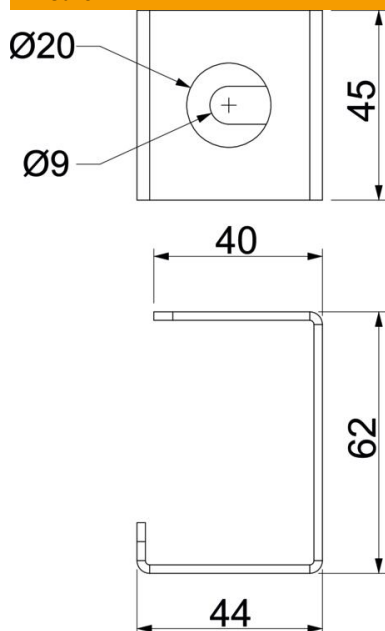

Scheda tecnica

Supporto cavi per il montaggio a soffitto, altezza 80 mm

Codice articolo: 7218148

Supporto cavi per il montaggio a soffitto del canale PLM D 0810.

CE

St Acciaio

FS zincato in continuo

Dati anagrafici

Codice articolo	7218148
Tipo	PLM CB 0810 FS
Sigla 1	Collare cavo
Sigla 2	per montaggio a soffitto
Produttore	OBO
Dimensione	44x45x62
Colore	zinco
Materiale	Acciaio
Superficie	zincato in continuo
Norma per superfici	DIN EN 10346
Unità VK più piccola	10
Unità	Pezzo
Peso	9,3 kg
Unità di peso	kg/100 pz.
Impronta CO2 (GWP) dalla culla al cancello	0,3218 kg CO2e / 1 Pezzo

Scheda tecnica

Supporto cavi per il montaggio a soffitto, altezza 80 mm

Codice articolo: 7218148

Misure

Dimensione B	44 mm
Dimensione b	40 mm
Dimensione H	62 mm
Dimensione T	45 mm

Dati tecnici

Tipo di accessorio	altro
Tipo di fissaggio	avvitabile
Accessori	sì
Pezzo di ricambio	no