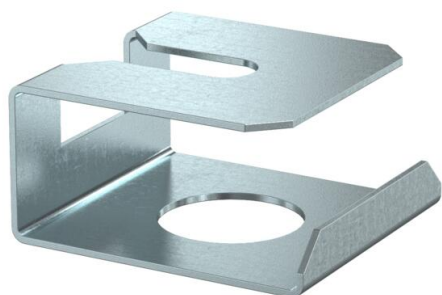

Scheda tecnica

Supporto cavi per il montaggio a soffitto, altezza 40 mm

Codice articolo: 7218146

Supporto cavi per il montaggio a soffitto del canale PLM D 0410.

CE

St Acciaio

FS zincato in continuo

Dati anagrafici

Codice articolo	7218146
Tipo	PLM CB 0410 FS
Sigla 1	Collare cavo
Sigla 2	per montaggio a soffitto
Produttore	OBO
Dimensione	44x40x22
Colore	zinco
Materiale	Acciaio
Superficie	zincato in continuo
Norma per superfici	DIN EN 10346
Unità VK più piccola	10
Unità	Pezzo
Peso	2,8 kg
Unità di peso	kg/100 pz.
Impronta CO2 (GWP) dalla culla al cancello	0,1208 kg CO2e / 1 Pezzo

Scheda tecnica

Supporto cavi per il montaggio a soffitto, altezza 40 mm

Codice articolo: 7218146

Misure

Dimensione B	44 mm
Dimensione b	40 mm
Dimensione H	22 mm
Dimensione T	40 mm

Dati tecnici

Tipo di accessorio	altro
Tipo di fissaggio	avvitabile
Accessori	sì
Pezzo di ricambio	no