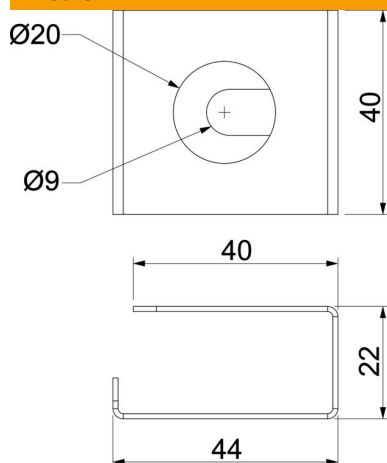

Scheda tecnica

Supporto cavi per il montaggio a soffitto, altezza 40 mm

Codice articolo: 7218146

Supporto cavi per il montaggio a soffitto del canale PLM D 0410.

CE

St Acciaio

FS zincato in continuo

Dati anagrafici

Codice articolo	7218146
Tipo	PLM CB 0410 FS
Sigla 1	Collare cavo
Sigla 2	per montaggio a soffitto
Produttore	OBO
Dimensione	44x40x22
Colore	zinco
Materiale	Acciaio
Superficie	zincato in continuo
Norma per superfici	DIN EN 10346
Unità VK più piccola	10
Unità	Pezzo
Peso	2,8 kg
Unità di peso	kg/100 pz.
Impronta CO2 (GWP) dalla culla al cancello	0,1208 kg CO2e / 1 Pezzo

Scheda tecnica

Supporto cavi per il montaggio a soffitto, altezza 40 mm

Codice articolo: 7218146

Misure

Dimensione B	44 mm
Dimensione b	40 mm
Dimensione H	22 mm
Dimensione T	40 mm

Dati tecnici

Tipo di accessorio	altro
Tipo di fissaggio	avvitabile
Accessori	sì
Pezzo di ricambio	no