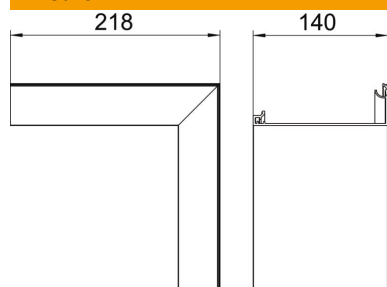

### Dati anagrafici

Codice articolo	6115895
Tipo	OT I Style EL
Sigla 1	Coperchio esterno Design
Sigla 2	Design Style
Produttore	OBO
Dimensione	44x140x218
Colore	alluminio
Materiale	Alluminio
Super- ficie	anodizzato
Norma per superfici	
Unità VK più piccola	1
Unità	Pezzo
Peso	45,5 kg
Unità di peso	kg/100 pz.
Impronta CO2 (GWP) dalla culla al cancello	7,9824 kg CO2e / 1 Pezzo

### Misure

Lunghezza	218 mm
Larghezza	140 mm
Altezza	44 mm