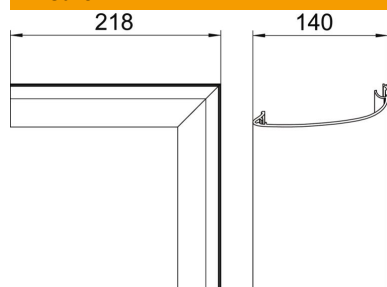

Alu Alluminio

EL anodizzato

Dati anagrafici

Codice articolo	6115885
Tipo	OT I Soft EL
Sigla 1	Coperchio esterno Design
Sigla 2	Design Soft
Produttore	OBO
Dimensione	45x140x218
Colore	alluminio
Materiale	Alluminio
Super- ficie	anodizzato
Norma per superfici	
Unità VK più piccola	1
Unità	Pezzo
Peso	46,2 kg
Unità di peso	kg/100 pz.
Impronta CO2 (GWP) dalla culla al cancello	7,9824 kg CO2e / 1 Pezzo

Scheda tecnica

Coperchio angolo interno Soft

Codice articolo: 6115885

Misure

Lunghezza	218 mm
Larghezza	140 mm
Altezza	45 mm

Dati tecnici

Utilizzo	Angolo interno
Versione	altro
Forma	asimmetrico
Priva di alogeni	sì
Fascetta fermacavo	no
Giunto per canali	no
Tipo di montaggio delle parti superiori	globale
Foro di montaggio nel pavimento	no
Pellicola protettiva	sì
Area ad angolo max	90 mm
Area ad angolo min.	90 mm