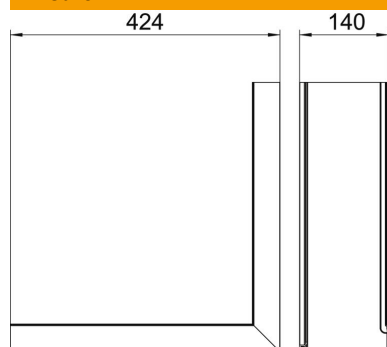

Alu Alluminio

EL anodizzato

Dati anagrafici

Codice articolo	6115865
Tipo	OT A Style EL
Sigla 1	Coperchio esterno Design
Sigla 2	Design Style
Produttore	OBO
Dimensione	44x140x424
Colore	alluminio
Materiale	Alluminio
Superficie	anodizzato
Norma per superfici	
Unità VK più piccola	1
Unità	Pezzo
Peso	104,3 kg
Unità di peso	kg/100 pz.
Impronta CO2 (GWP) dalla culla al cancello	14,4192 kg CO2e / 1 Pezzo

Scheda tecnica

Coperchio angolo esterno Style

Codice articolo: 6115865

Misure

Lunghezza	424 mm
Larghezza	140 mm
Altezza	44 mm

Dati tecnici

Utilizzo	Angolo esterno
Priva di alogeni	sì
Tipo di montaggio delle parti superiori	globale
Pellicola protettiva	sì