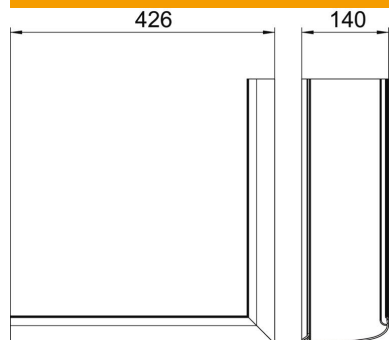

Alu Alluminio

EL anodizzato

Dati anagrafici

| | |
|--|---------------------------|
| Codice articolo | 6115855 |
| Tipo | OT A Soft EL |
| Sigla 1 | Coperchio esterno Design |
| Sigla 2 | Design Soft |
| Produttore | OBO |
| Dimensione | 45x140x426 |
| Colore | alluminio |
| Materiale | Alluminio |
| Superficie | anodizzato |
| Norma per superfici | |
| Unità VK più piccola | 1 |
| Unità | Pezzo |
| Peso | 104,6 kg |
| Unità di peso | kg/100 pz. |
| Impronta CO2 (GWP) dalla culla al cancello | 14,4041 kg CO2e / 1 Pezzo |

Scheda tecnica

Coperchio angolo esterno Soft

Codice articolo: 6115855

Misure

| | |
|-----------|--------|
| Lunghezza | 426 mm |
| Larghezza | 140 mm |
| Altezza | 45 mm |

Dati tecnici

| | |
|---|----------------|
| Utilizzo | Angolo esterno |
| Priva di alogeni | sì |
| Tipo di montaggio delle parti superiori | globale |
| Pellicola protettiva | sì |