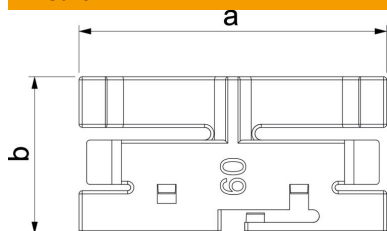

Dati anagrafici

Codice articolo	6176122
Tipo	OTK H60
Sigla 1	Dispositivo fissaggio coperchio
Sigla 2	halogen-free
Produttore	OBO
Dimensione	49x29
Colore	bianco; RAL 9010
Materiale	Policarbonato/Acrilnitrile Butadiene Stirolo
Unità VK più piccola	10
Unità	Pezzo
Peso	0,4 kg
Unità di peso	kg/100 pz.
Impronta CO2 (GWP) dalla culla al cancello	0,0362 kg CO2e / 1 Pezzo

Scheda tecnica

Graffa coperchio per canali WDKH, larghezza canale 60 mm

Codice articolo: 6176122

Misure

Lunghezza	24,8 mm
Larghezza	48,8 mm
Altezza	10 mm
Dimensione a	48,8 mm
Dimensione b	24,8 mm

Dati tecnici